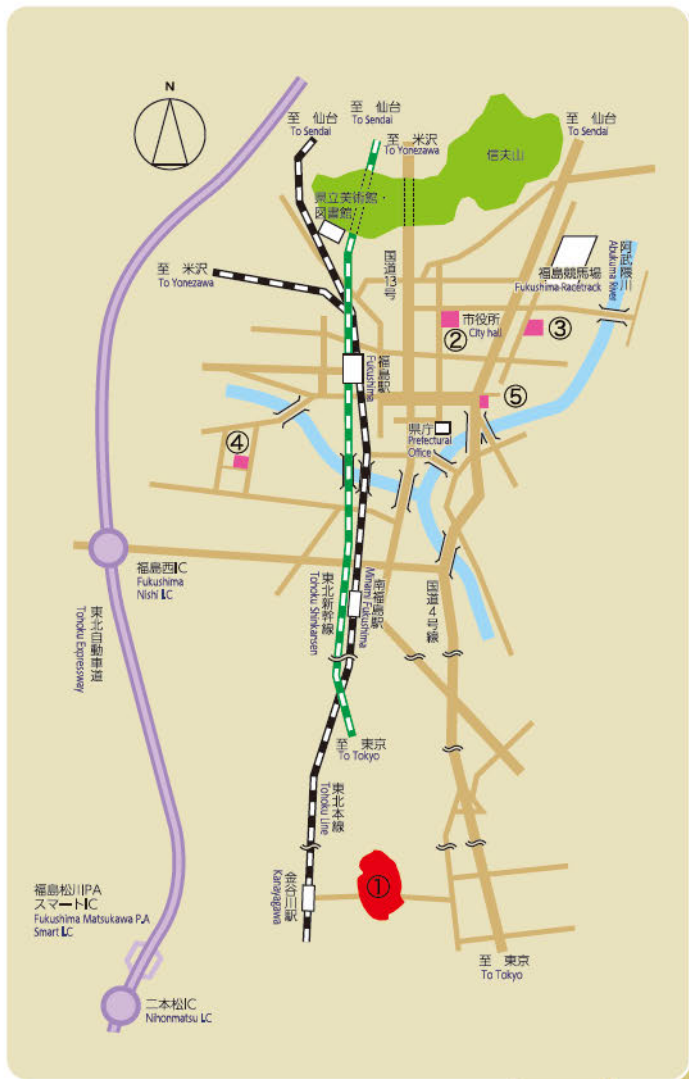

部局等の所在地案内図

LOCATION OF OFFICES

交通機関案内 TRANSPORTATION

- ① 福島大学 Fukushima University
JR東北本線「金谷川駅」下車徒歩10分
Take the Tohoku-Line from Fukushima Station to Kanayagawa Station, which takes about 10 minutes. Then about 10 minutes on foot.
- ② 附属小学校 Elementary School
福島交通福島駅東口バス発着所から市内循環1コース約10分、「附属小前」下車
Take the "Round 1" course bus at the east side of Fukushima Station, and get off at "Fuzokusho". (It takes 10 minutes)
- ③ 附属中学校 Junior High School
附属幼稚園 Kindergarten
福島交通福島駅東口バス発着所から伊達・藤田・保原方面行乗車、約8分、「東高校前」下車徒歩5分
Take the bus for "Date・Fujita・Hobara" at the east side of Fukushima Station, and get off at "Higashiko". It takes about 8 minutes, then 5 minutes on foot.
- ④ 附属特別支援学校 Special Needs Education School
福島交通福島駅東口バス発着所から荒井・土湯方面行乗車約15分、「福島ふそう前」下車徒歩5分
Take the bus for "Arai・Tsuchiyu" at the east side of Fukushima Station, and get off at "Fukushima-Fuso". It takes 15 minutes, then 5 minutes on foot.
- ⑤ 国際交流会館 International House
福島大学サテライト「街なかランチ舟場」 Fukushima University Satellite 「Machinaka Branch FUNABA」