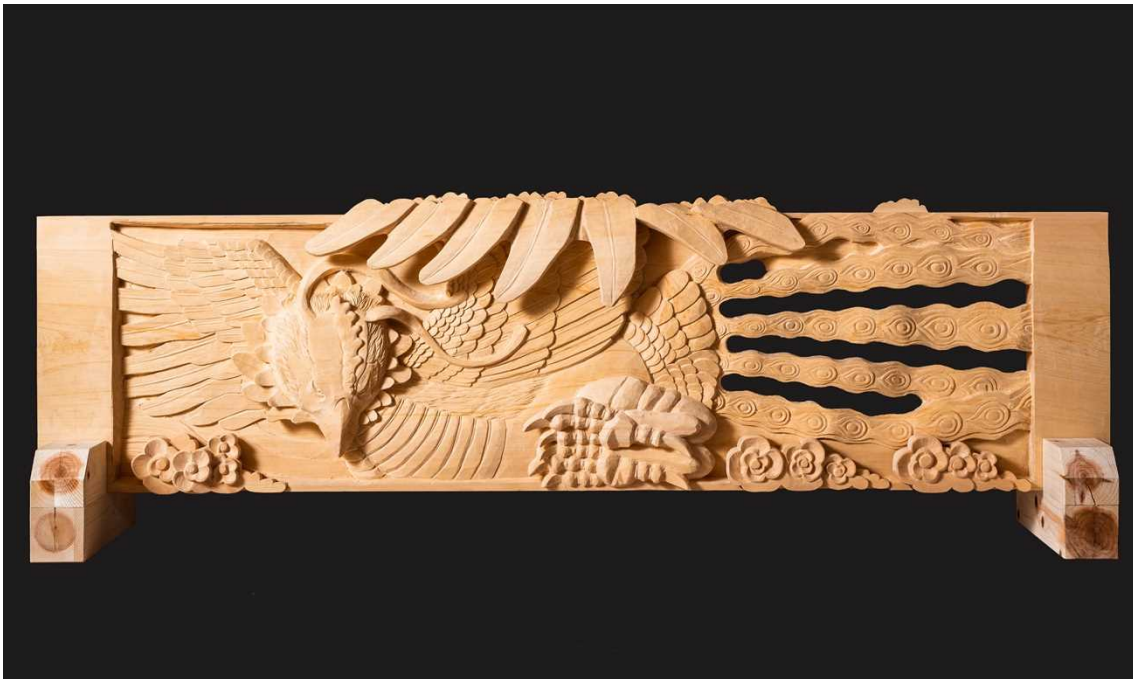

「鳳凰」

(お問い合わせ先)
人間発達文化学類・教授 新井 浩
電 話 : 024-548-5212
メー ル : arai@educ.fukushima-u.ac.jp