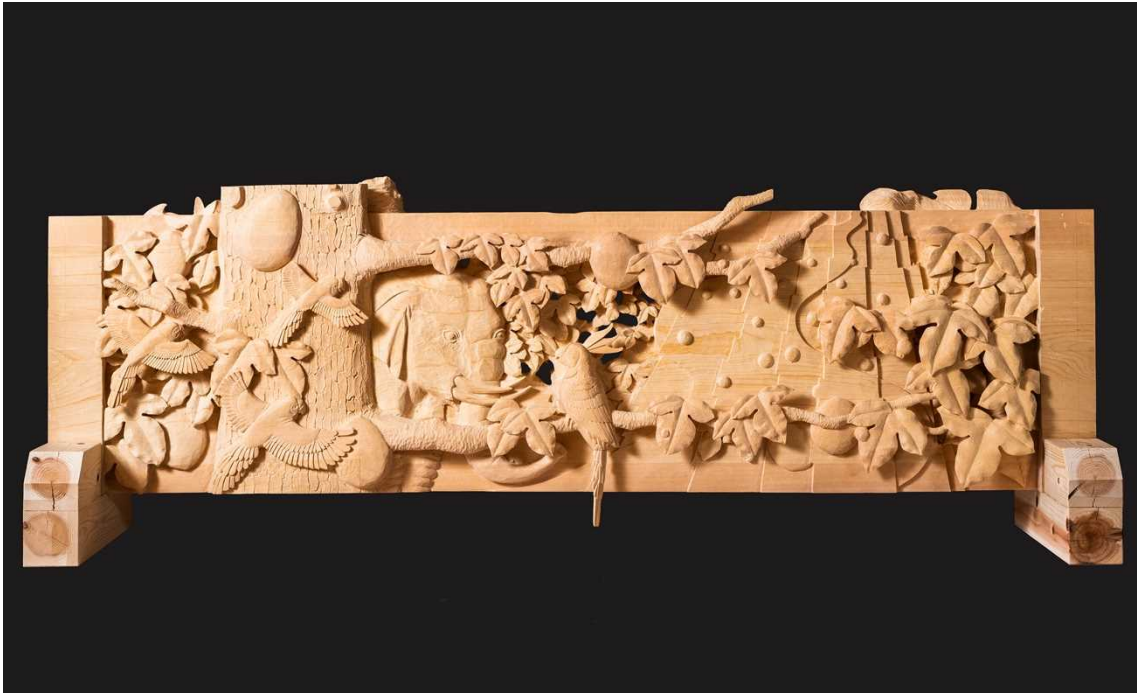

「釈迦本生譚四二九 ウドゥンバラ樹とオウム」