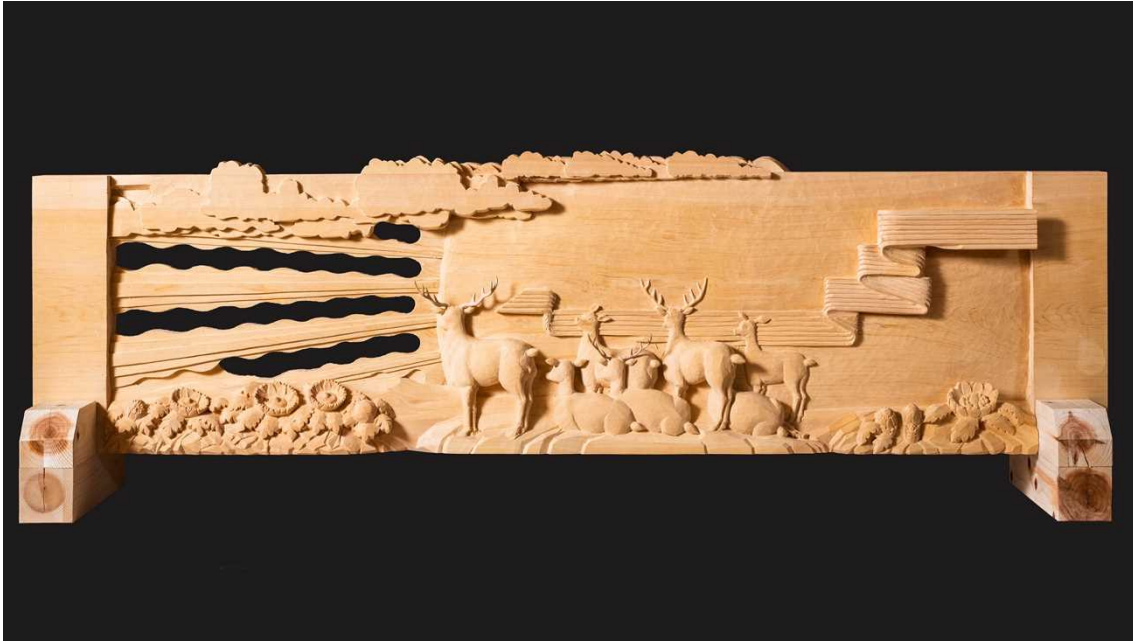

「釈迦本生譚 十一 鹿野苑の鹿王」