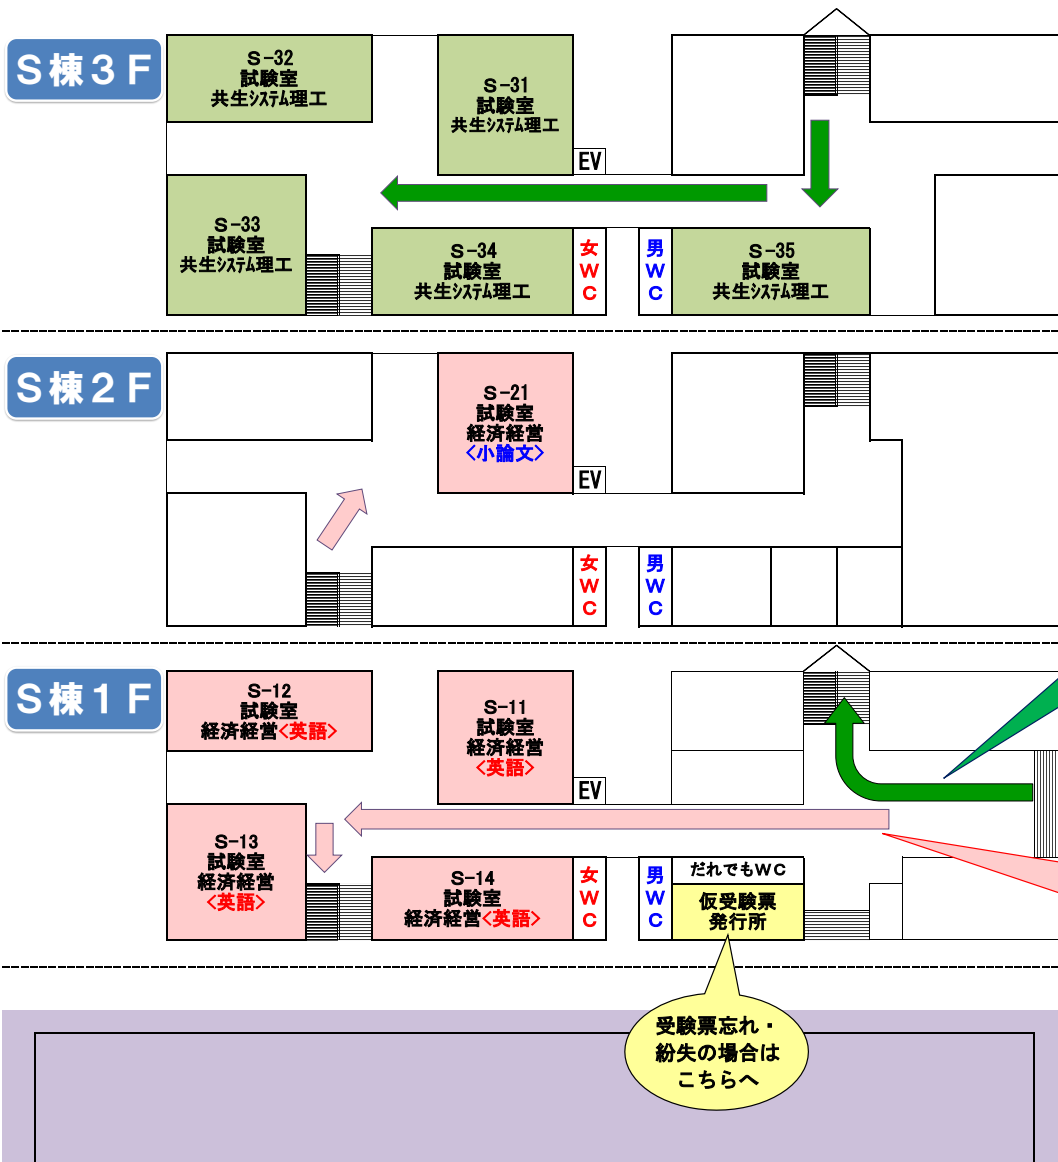

# 3 / 1 2 (火) 経済経営学類・共生システム理工学類

試験場(S棟)への入場は、**8:30**からです。  
それまでは、受験者控室でお待ち下さい。

【受験者控室】

- ・ 大学会館 1階 生協大食堂

理工学類の  
受験者は手前の階段  
から3階へ

掲示板

受験者  
入口

現在地

大学会館

経済経営学類の  
受験者は直進してくだ  
さい。

トイレ