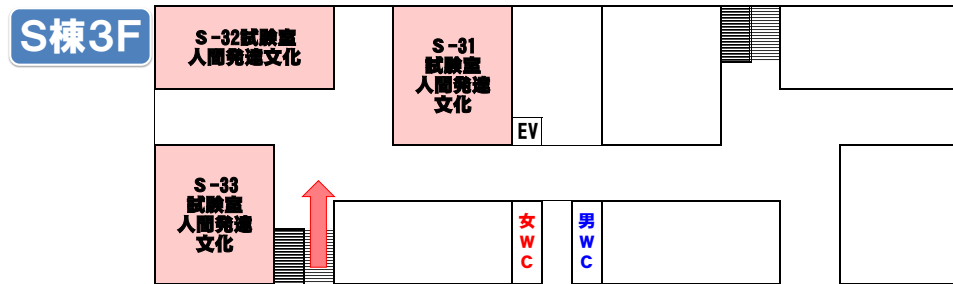

2/25 (日) 人間発達文化学類・行政政策学類

試験場 (S棟) への入場は、
人間発達文化学類受験者は、8:30からです。
行政政策学類受験者は、12:30からです。

受験者控室は大学会館1階生協大食堂です。
 L2・L4教室は8時から入室可能です。

掲 示 板

現在地

大学会館

受験者
 入り口