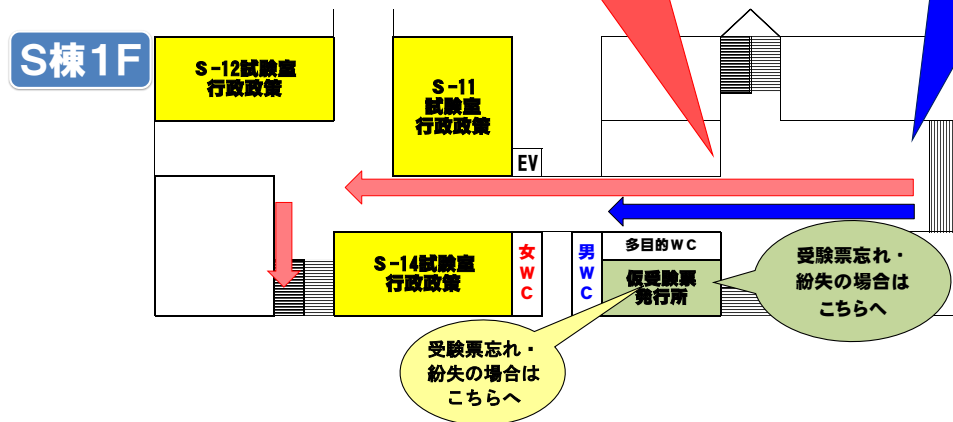

2/25 (日) 人間発達文化学類・行政政策学類

試験場 (S棟) への入場は、
人間発達文化学類受験者は、8:30からです。
行政政策学類受験者は、12:30からです。

受験者控室は大学会館1階生協大食堂です。
 L2・L4教室は8時から入室可能です。

掲 示 板

現在地

大学会館

受験者
 入り口