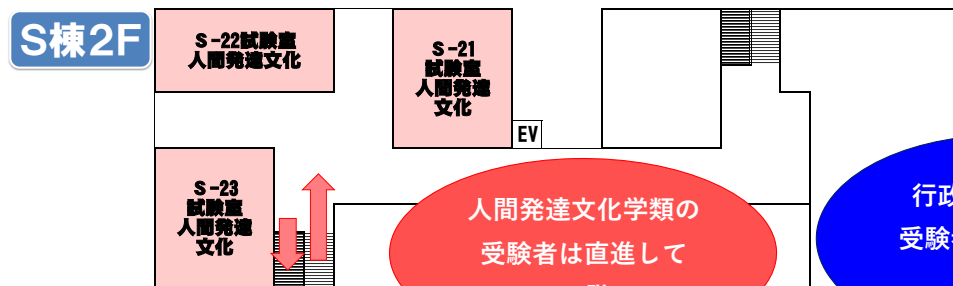

2/25 (日) 人間発達文化学類・行政政策学類

試験場 (S棟) への入場は、
人間発達文化学類受験者は、8:30からです。
行政政策学類受験者は、12:30からです。

受験者控室は大学会館1階生協大食堂です。
 L2・L4教室は8時から入室可能です。

掲 示 板

現在地

大学会館

受験者
 入り口