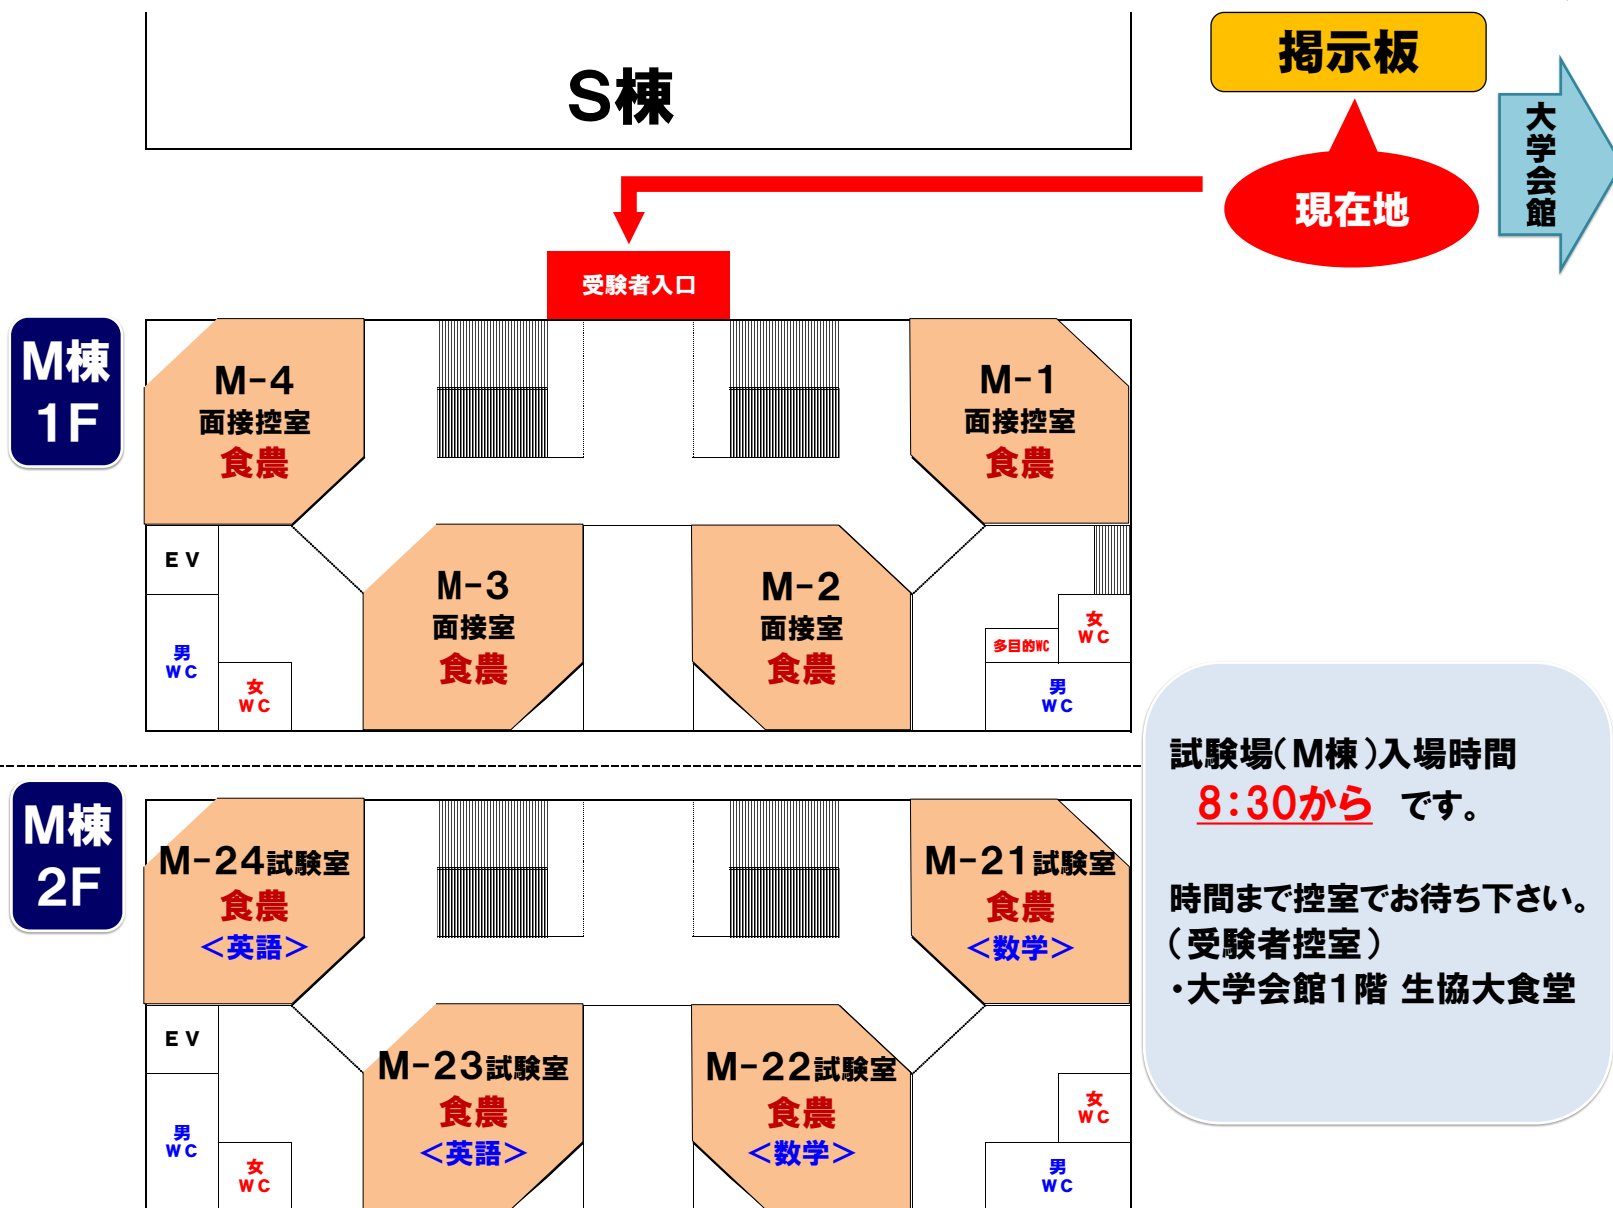

試験場案内図 3/12(土) 食農学類

試験場(M棟)入場時間
8:30から です。

時間まで控室でお待ち下さい。
(受験者控室)
・大学会館1階 生協大食堂