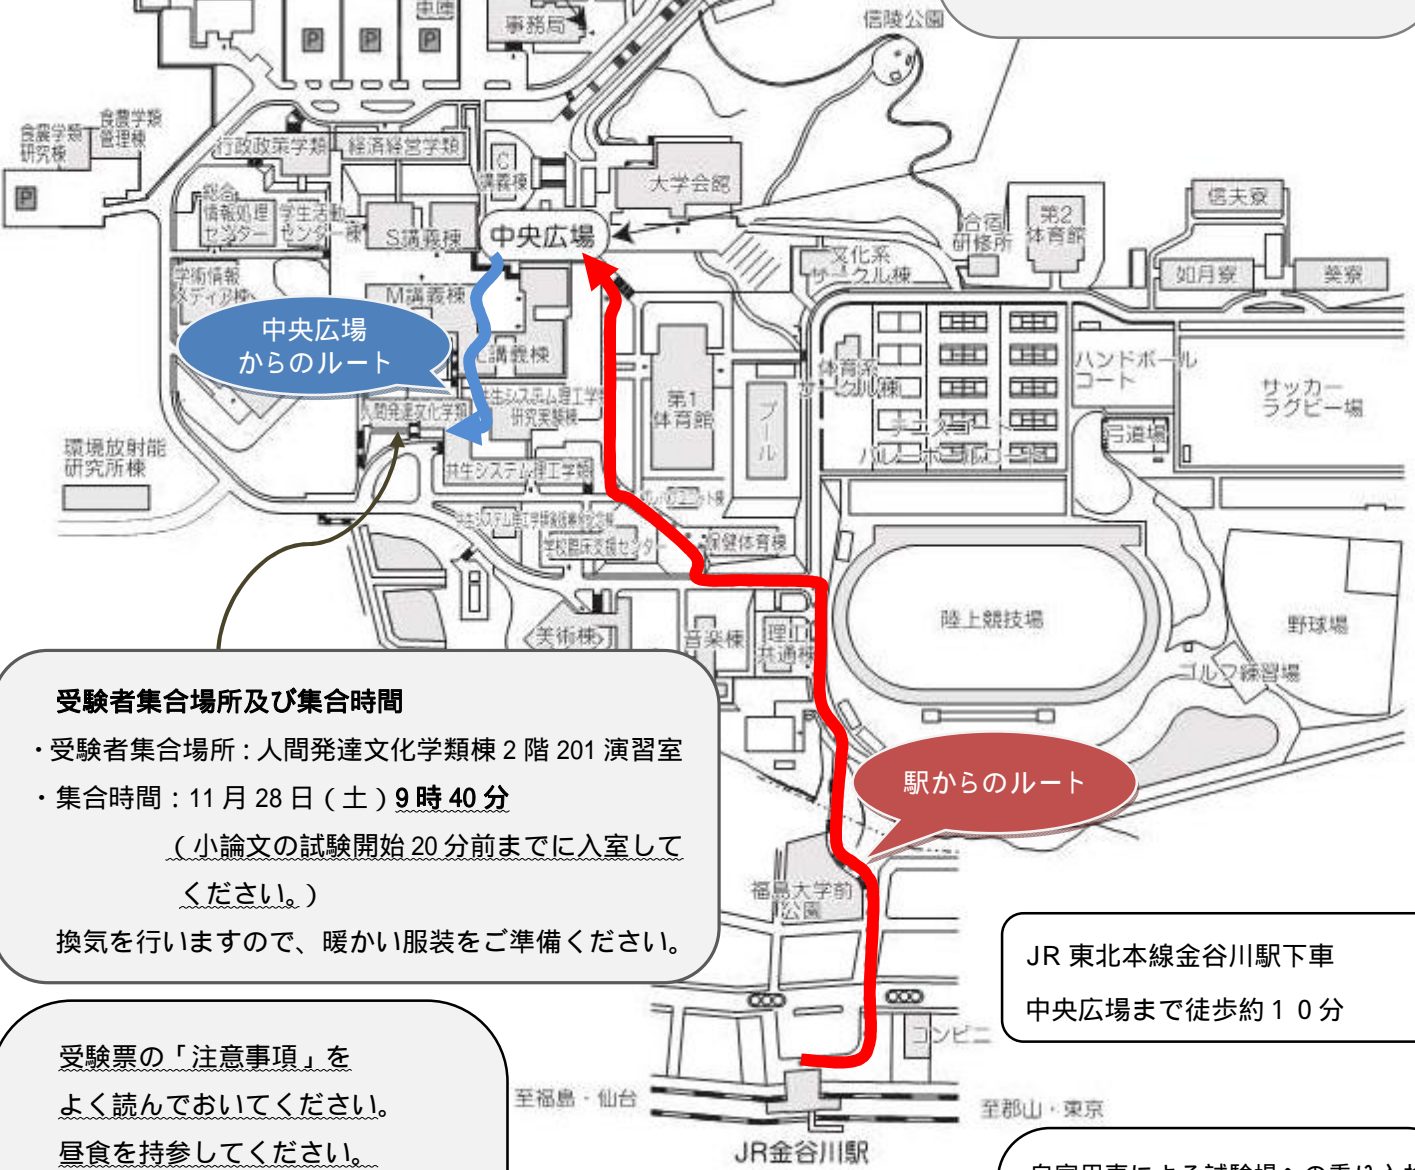

令和3年度共生システム理工学類  
 学校推薦型選抜 を受験される皆さんへ  
 ~会場案内~

入試課 (1F)

受験に関する掲示板

集合場所等の案内は、「中央広場」の案内掲示板に、試験前日(27日)の午前9時頃に掲示します。前日の下見等で、試験室建物内に入ることはできません。

面接の時間等については、試験当日、面接控室に掲示します。

入口ゲート

中央広場  
からのルート

駅からのルート

受験者集合場所及び集合時間

- ・受験者集合場所：人間発達文化学類棟 2階 201 演習室
- ・集合時間：11月28日(土) 9時40分

(小論文の試験開始 20分前までに入室してください。)

換気を行いますので、暖かい服装をご準備ください。

受験票の「注意事項」をよく読んでおいてください。

昼食を持参してください。

試験当日に、天候状況や公共交通機関等の影響により試験を延期等する場合、本学ウェブサイトおよび本学LINEでお知らせいたします。LINEは本学ウェブサイトから登録可能です。

JR 東北本線金谷川駅下車  
 中央広場まで徒歩約10分

自家用車による試験場への乗り入れはご遠慮ください。やむを得ない事情により自家用車で来学する場合、入口ゲートにて入構券(駐車券)を取り、入構してください。入構後、1時間以上から有料になります。