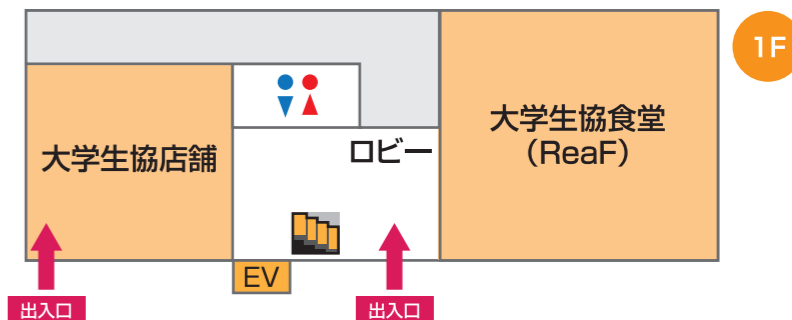

建物フロア案内図

【フクニチャージ図書館 (附属図書館)】

- 1～3階
- ▶ 図書館紹介、図書館見学ツアー、自由見学(2階のみ)
-
- エリア commons 1
- ▶ 相談コーナー
- ▶ 過去問配布・閲覧コーナー

M棟前テント

【生協学生委員会】7/15(土)、7/16(日)

- ▶ スタンプラリー集合場所

【行政 学友会】7/16(日)

- ▶ キャンパスツアー集合場所

【C棟】

【大学会館】

- 大学生協店舗
 - ▶ Re:act(弁当、パン、飲み物など)
- 大学生協食堂(ReaF)
 - ▶ 食事 ▶ 休憩所

中央広場テント (緊急時避難場所)

- ▶ オープンキャンパス資料配布
- ▶ アンケート回答者への記念品配布

【L棟】