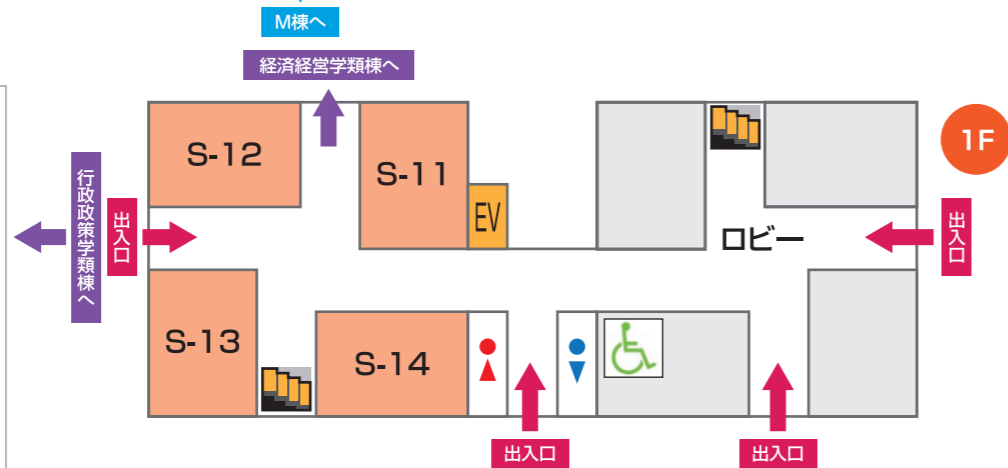

建物フロア案内図

【フクニチャージ図書館 (附属図書館)】

- 1～3階
- ▶ 図書館紹介、図書館見学ツアー、自由見学(2階のみ)
-
- エリア commons 1
- ▶ 相談コーナー
- ▶ 過去問配布・閲覧コーナー

M棟前テント

【生協学生委員会】7/15(土)、7/16(日)

- ▶ スタンプラリー集合場所

【行政 学友会】7/16(日)

- ▶ キャンパスツアー集合場所

【C棟】

【大学会館】

- 大学生協店舗
 - ▶ Re:act(弁当、パン、飲み物など)
- 大学生協食堂(ReaF)
 - ▶ 食事 ▶ 休憩所

中央広場テント (緊急時避難場所)

- ▶ オープンキャンパス資料配布
- ▶ アンケート回答者への記念品配布

【L棟】