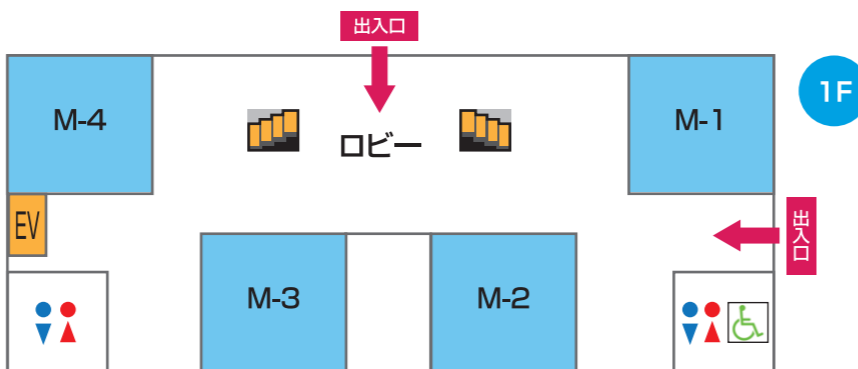

建物フロア案内図

【フクニチャージ図書館 (附属図書館)】

- 1～3階
- ▶ 図書館紹介、図書館見学ツアー、自由見学(2階のみ)
-
- エリア commons 1
- ▶ 相談コーナー
- ▶ 過去問配布・閲覧コーナー

M棟前テント

【生協学生委員会】7/15(土)、7/16(日)

- ▶ スタンプラリー集合場所

【行政 学友会】7/16(日)

- ▶ キャンパスツアー集合場所

【C棟】

【大学会館】

- 大学生協店舗
 - ▶ Re:act(弁当、パン、飲み物など)
- 大学生協食堂(ReaF)
 - ▶ 食事 ▶ 休憩所

中央広場テント (緊急時避難場所)

- ▶ オープンキャンパス資料配布
- ▶ アンケート回答者への記念品配布

【L棟】