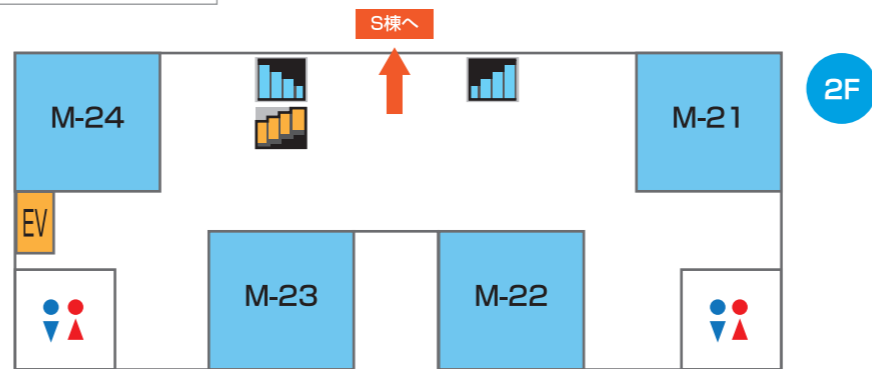

建物フロア案内図

【フクニチャージ図書館 (附属図書館)】

- 1～3階
- ▶ 図書館紹介、図書館見学ツアー、自由見学(2階のみ)
-
- エリア commons 1
- ▶ 相談コーナー
- ▶ 過去問配布・閲覧コーナー

M棟前テント

【生協学生委員会】7/15(土)、7/16(日)

- ▶ スタンプラリー集合場所

【行政 学友会】7/16(日)

- ▶ キャンパスツアー集合場所

【C棟】

【大学会館】

- 大学生協店舗
 - ▶ Re:act(弁当、パン、飲み物など)
- 大学生協食堂(ReaF)
 - ▶ 食事 ▶ 休憩所

中央広場テント (緊急時避難場所)

- ▶ オープンキャンパス資料配布
- ▶ アンケート回答者への記念品配布

【L棟】