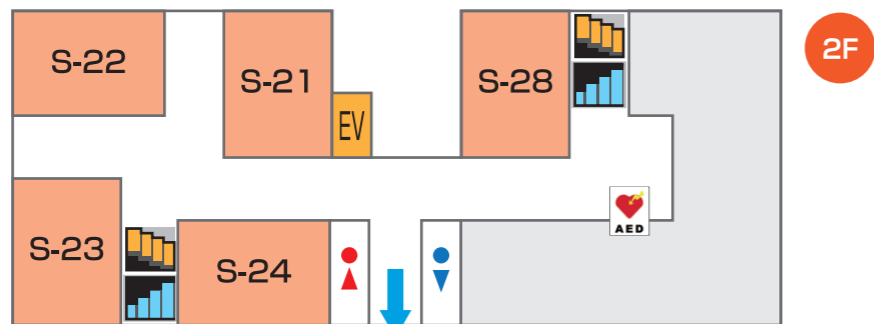

建物フロア案内図

【フクニチャージ図書館 (附属図書館)】

- 1～3階
- ▶ 図書館紹介、図書館見学ツアー、自由見学(2階のみ)
-
- エリア commons 1
- ▶ 相談コーナー
- ▶ 過去問配布・閲覧コーナー

M棟前テント

【生協学生委員会】7/15(土)、7/16(日)

- ▶ スタンプラリー集合場所

【行政 学友会】7/16(日)

- ▶ キャンパスツアー集合場所

【C棟】

【大学会館】

- 大学生協店舗
 - ▶ Re:act(弁当、パン、飲み物など)
- 大学生協食堂(ReaF)
 - ▶ 食事 ▶ 休憩所

中央広場テント (緊急時避難場所)

- ▶ オープンキャンパス資料配布
- ▶ アンケート回答者への記念品配布

【L棟】