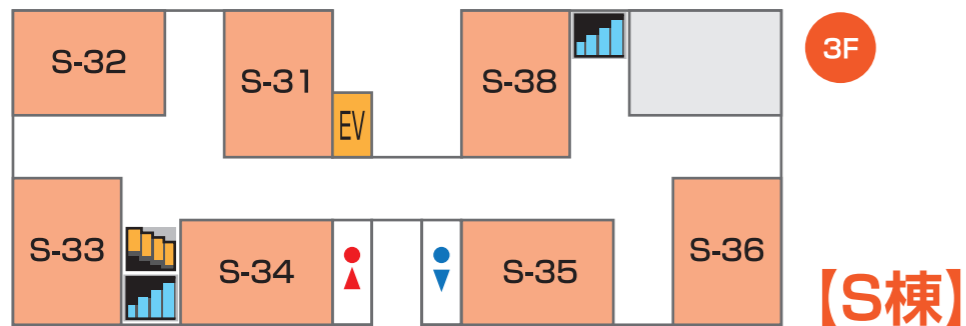

建物フロア案内図

【フクニチャージ図書館 (附属図書館)】

- 1～3階
- ▶ 図書館紹介、図書館見学ツアー、自由見学(2階のみ)
-
- エリア commons 1
- ▶ 相談コーナー
- ▶ 過去問配布・閲覧コーナー

M棟前テント

【生協学生委員会】7/15(土)、7/16(日)

- ▶ スタンプラリー集合場所

【行政 学友会】7/16(日)

- ▶ キャンパスツアー集合場所

【C棟】

【大学会館】

- 大学生協店舗
 - ▶ Re:act(弁当、パン、飲み物など)
- 大学生協食堂(ReaF)
 - ▶ 食事 ▶ 休憩所

中央広場テント (緊急時避難場所)

- ▶ オープンキャンパス資料配布
- ▶ アンケート回答者への記念品配布

【L棟】