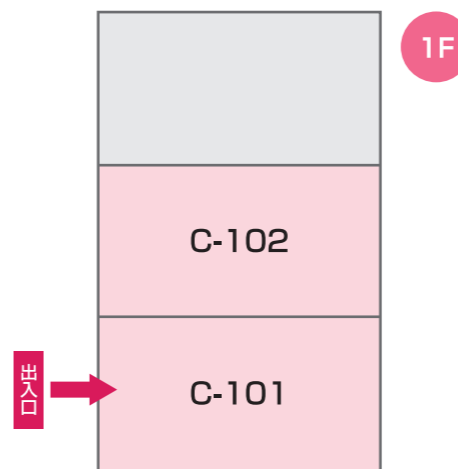

建物フロア案内図

【フクニチャージ図書館 (附属図書館)】

- 1～3階
- 図書館紹介、図書館見学ツアー、自由見学(2階のみ)
- -----
- エリア commons 1
- 相談コーナー
- 過去問配布・閲覧コーナー

M棟前テント

【生協学生委員会】7/15(土)、7/16(日)

- スタンプラリー集合場所

【行政 学友会】7/16(日)

- キャンパスツアー集合場所

【C棟】

【大学会館】

- 大学生協店舗
  - Re:act(弁当、パン、飲み物など)
- 大学生協食堂(ReaF)
  - 食事 ▶ 休憩所

中央広場テント (緊急時避難場所)

- オープンキャンパス資料配布
- アンケート回答者への記念品配布

【L棟】