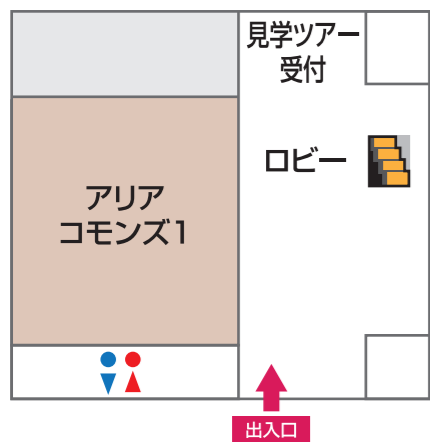

建物フロア案内図

【フクニチャージ図書館 (附属図書館)】

- 1～3階
- ▶ 図書館紹介、図書館見学ツアー、自由見学(2階のみ)
-
- エリア commons 1
- ▶ 相談コーナー
- ▶ 過去問配布・閲覧コーナー

M棟前テント

【生協学生委員会】7/15(土)、7/16(日)

- ▶ スタンプラリー集合場所

【行政 学友会】7/16(日)

- ▶ キャンパスツアー集合場所

【C棟】

【大学会館】

- 大学生協店舗
 - ▶ Re:act(弁当、パン、飲み物など)
- 大学生協食堂(ReaF)
 - ▶ 食事 ▶ 休憩所

中央広場テント (緊急時避難場所)

- ▶ オープンキャンパス資料配布
- ▶ アンケート回答者への記念品配布

【L棟】