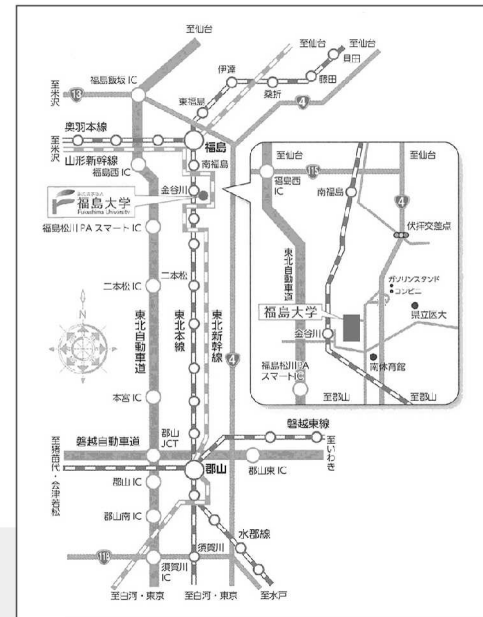

福島大学 OPEN CAMPUS 2019 オープンキャンパスマップ

当日は、JR福島駅周辺の有料駐車場をご利用の上、公共交通機関でのご来場にご協力ください。