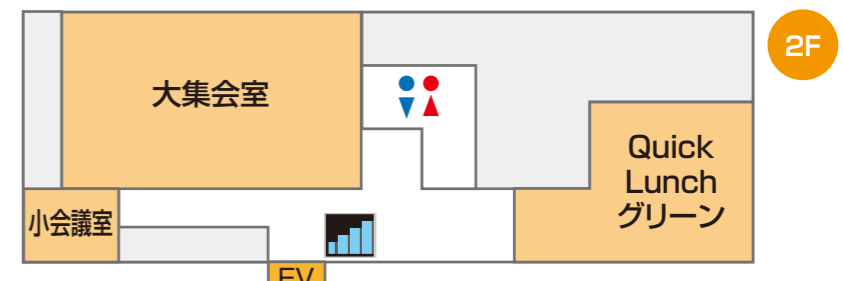

建物フロア案内図

1 【S棟】

- 1F ▶うつくしまふくしま未来支援センター FUREアーカイブ成果展
- 1F ▶宇都宮大学案内ブース ▶茨城大学案内ブース
- S-21 ▶ふくしま未来学・COC+活動紹介 「福島大学だからこそ学べるプログラムの紹介」
- S-22 ▶【経済】★学生企画 経済経営学類総合案内所
- S-23 ▶【人間】特別支援・生活科学コース 企画
- S-24 ▶国際交流・海外留学について
- S-31 ▶休憩所
- S-32 ▶【サークル見学】ハートフル☆スタジオ
- S-33 ▶【サークル見学】放送部
- S-34 ▶休憩所

5 【附属図書館】

- 1階～3階
- ▶図書館自由見学
- 資料展示エリア
- ▶環境放射能研究所の研究活動紹介
- ラーニングコモンズ1
- ▶相談コーナー
- ▶募集要項配付・過去問閲覧コーナー
- 大学生協図書館店
- ▶売店(飲み物、お菓子など)

S・M棟間広場

- ▶オープンキャンパス資料配付
- ▶アンケート回収・グッズ交換

2 【M棟】

- M-1 ▶【人間】学類説明会 ▶【人間】模擬講義⑤⑥⑧⑬⑭ ▶【人間】実践・実習活動紹介
- M-2 ▶【人間】学類説明会 ▶【人間】模擬講義⑨⑩⑪ ▶【人間】実践・実習活動紹介 ▶【人間】★学生企画 学生の活動をみせちゃいます!
- M-3 ▶【理工】総合インフォメーションサイト キャンパスツアー集合場所
- M-4 ▶【経済】学類説明会 ▶【経済】模擬講義③ ▶【経済】ゼミ発表 ▶★生協学生委員会 モギー先生が驚く初耳学!
- M-21 ▶【行政】学類説明会 ▶保護者説明会 ▶★生協学生委員会 モギー先生が驚く初耳学!
- M-22 ▶【人間】学類説明会 ▶【人間】模擬講義⑫ ▶【人間】編入学・学士入学説明会 ▶【環境研】模擬講義①②③
- M-23 ▶【人間】学類説明会 ▶【食農】学類説明会 ▶【食農】模擬講義①③④
- M-24 ▶【食農】学類説明会 ▶【食農】模擬講義②③④
- AV教室 ▶【理工】AO入試説明会

12 【大学会館】

- 大学生協店舗
- ▶売店(弁当、パン、飲み物など)
- 大学生協大食堂(食堂ReaF)
- ▶食事 ▶休憩所
- Quick Lunch グリーン
- ▶売店(弁当・飲み物など)・休憩所
- 大集会室
- ▶休憩所

中央広場 (緊急時避難場所)

- ▶オープンキャンパス資料配付
- ▶飲み物の配付
- ▶アンケート回収・グッズ交換

3 【L棟】

- L-1 ▶【行政】学類説明会 ▶【行政】模擬講義①② ▶【行政】★学生企画 ~Life is what you make of it~ ▶【人間】学類説明会
- L-2 ▶【経済】学類説明会 ▶【経済】模擬講義①② ▶【経済】★学生企画 福大生の1日 with ひよっこりはん
- L-3 ▶【理工】学類説明会 ▶【理工】模擬講義①②③
- L-4 ▶【人間】学類説明会 ▶【人間】模擬講義①②③④
- L-4前ロビー ▶【人間】何でも聞いて! 学類の魅力!