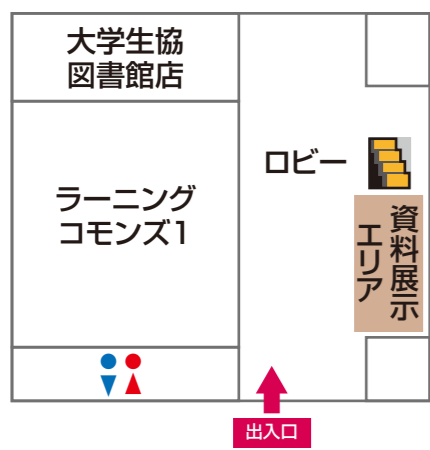

建物フロア案内図

1 【S棟】

- 1F ▶うつくしまふくしま未来支援センター FUREアーカイブ成果展
- 1F ▶宇都宮大学案内ブース ▶茨城大学案内ブース
- S-21 ▶ふくしま未来学・COC+活動紹介 「福島大学だからこそ学べるプログラムの紹介」
- S-22 ▶【経済】★学生企画 経済経営学類総合案内所
- S-23 ▶【人間】特別支援・生活科学コース 企画
- S-24 ▶国際交流・海外留学について
- S-31 ▶休憩所
- S-32 ▶【サークル見学】ハートフル☆スタジオ
- S-33 ▶【サークル見学】放送部
- S-34 ▶休憩所

5 【附属図書館】

- 1階～3階
- ▶図書館自由見学
- 資料展示エリア
- ▶環境放射能研究所の研究活動紹介
- ラーニングコモンズ1
- ▶相談コーナー
- ▶募集要項配付・過去問閲覧コーナー
- 大学生協図書館店
- ▶売店(飲み物、お菓子など)

S・M棟間広場

- ▶オープンキャンパス資料配付
- ▶アンケート回収・グッズ交換

2 【M棟】

- M-1 ▶【人間】学類説明会 ▶【人間】模擬講義⑤⑥⑧⑬⑭ ▶【人間】実践・実習活動紹介
- M-2 ▶【人間】学類説明会 ▶【人間】模擬講義⑨⑩⑪ ▶【人間】実践・実習活動紹介 ▶【人間】★学生企画 学生の活動をみせちゃいます!
- M-3 ▶【理工】総合インフォメーションサイト キャンパスツアー集合場所
- M-4 ▶【経済】学類説明会 ▶【経済】模擬講義③ ▶【経済】ゼミ発表 ▶★生協学生委員会 モギー先生が驚く初耳学!
- M-21 ▶【行政】学類説明会 ▶保護者説明会 ▶★生協学生委員会 モギー先生が驚く初耳学!
- M-22 ▶【人間】学類説明会 ▶【人間】模擬講義⑫ ▶【人間】編入学・学士入学説明会 ▶【環境研】模擬講義①②③
- M-23 ▶【人間】学類説明会 ▶【食農】学類説明会 ▶【食農】模擬講義①③④
- M-24 ▶【食農】学類説明会 ▶【食農】模擬講義②③④
- AV教室 ▶【理工】AO入試説明会

12 【大学会館】

- 大学生協店舗
- ▶売店(弁当、パン、飲み物など)
- 大学生協大食堂(食堂ReaF)
- ▶食事 ▶休憩所
- Quick Lunch グリーン
- ▶売店(弁当・飲み物など)・休憩所
- 大集会室
- ▶休憩所

中央広場 (緊急時避難場所)

- ▶オープンキャンパス資料配付
- ▶飲み物の配付
- ▶アンケート回収・グッズ交換

3 【L棟】

- L-1 ▶【行政】学類説明会 ▶【行政】模擬講義①② ▶【行政】★学生企画 ~Life is what you make of it~ ▶【人間】学類説明会
- L-2 ▶【経済】学類説明会 ▶【経済】模擬講義①② ▶【経済】★学生企画 福大生の1日 with ひよっこりはん
- L-3 ▶【理工】学類説明会 ▶【理工】模擬講義①②③
- L-4 ▶【人間】学類説明会 ▶【人間】模擬講義①②③④
- L-4前ロビー ▶【人間】何でも聞いて! 学類の魅力!