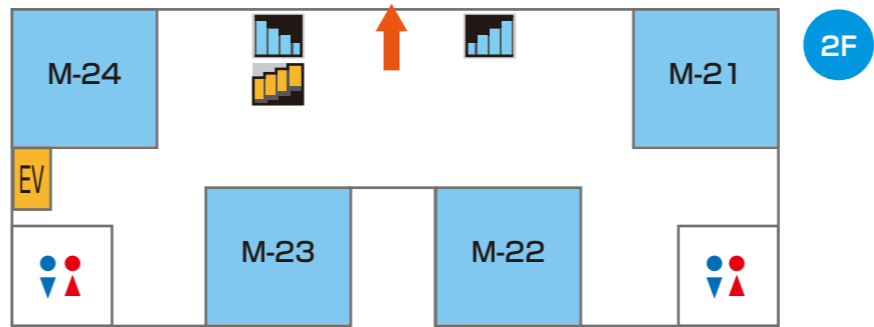

建物フロア案内図

1 【S棟】

- 1F ▶うつくしまふくしま未来支援センター FUREアーカイブ成果展
- 1F ▶宇都宮大学案内ブース ▶茨城大学案内ブース
- S-21 ▶ふくしま未来学・COC+活動紹介 「福島大学だからこそ学べるプログラムの紹介」
- S-22 ▶【経済】★学生企画 経済経営学類総合案内所
- S-23 ▶【人間】特別支援・生活科学コース 企画
- S-24 ▶国際交流・海外留学について
- S-31 ▶休憩所
- S-32 ▶【サークル見学】ハートフル☆スタジオ
- S-33 ▶【サークル見学】放送部
- S-34 ▶休憩所

5 【附属図書館】

- 1階～3階
- ▶図書館自由見学
- 資料展示エリア
- ▶環境放射能研究所の研究活動紹介
- ラーニングコモンズ1
- ▶相談コーナー
- ▶募集要項配付・過去問閲覧コーナー
- 大学生協図書館店
- ▶売店(飲み物、お菓子など)

S・M棟間広場

- ▶オープンキャンパス資料配付
- ▶アンケート回収・グッズ交換

2 【M棟】

- M-1 ▶【人間】学類説明会 ▶【人間】模擬講義⑤⑥⑧⑬⑭ ▶【人間】実践・実習活動紹介
- M-2 ▶【人間】学類説明会 ▶【人間】模擬講義⑨⑩⑪ ▶【人間】実践・実習活動紹介 ▶【人間】★学生企画 学生の活動をみせちゃいます!
- M-3 ▶【理工】総合インフォメーションサイト キャンパスツアー集合場所
- M-4 ▶【経済】学類説明会 ▶【経済】模擬講義③ ▶【経済】ゼミ発表 ▶★生協学生委員会 モギー先生が驚く初耳学!
- M-21 ▶【行政】学類説明会 ▶保護者説明会 ▶★生協学生委員会 モギー先生が驚く初耳学!
- M-22 ▶【人間】学類説明会 ▶【人間】模擬講義⑫ ▶【人間】編入学・学士入学説明会 ▶【環境研】模擬講義①②③
- M-23 ▶【人間】学類説明会 ▶【食農】学類説明会 ▶【食農】模擬講義①③④
- M-24 ▶【食農】学類説明会 ▶【食農】模擬講義②③④
- AV教室 ▶【理工】AO入試説明会

12 【大学会館】

- 大学生協店舗
- ▶売店(弁当、パン、飲み物など)
- 大学生協大食堂(食堂ReaF)
- ▶食事 ▶休憩所
- Quick Lunch グリーン
- ▶売店(弁当・飲み物など)・休憩所
- 大集会室
- ▶休憩所

中央広場 (緊急時避難場所)

- ▶オープンキャンパス資料配付
- ▶飲み物の配付
- ▶アンケート回収・グッズ交換

3 【L棟】

- L-1 ▶【行政】学類説明会 ▶【行政】模擬講義①② ▶【行政】★学生企画 ~Life is what you make of it~ ▶【人間】学類説明会
- L-2 ▶【経済】学類説明会 ▶【経済】模擬講義①② ▶【経済】★学生企画 福大生の1日 with ひよっこりはん
- L-3 ▶【理工】学類説明会 ▶【理工】模擬講義①②③
- L-4 ▶【人間】学類説明会 ▶【人間】模擬講義①②③④
- L-4前ロビー ▶【人間】何でも聞いて! 学類の魅力!