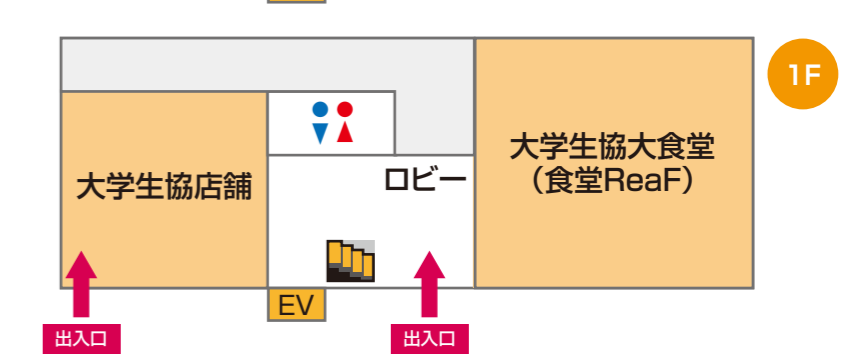

5 【附属図書館】

- 1階～3階
- ▶図書館自由見学
- 資料展示エリア
- ▶環境放射能研究所の研究活動紹介
- ラーニングコモンズ1
- ▶相談コーナー
- ▶募集要項配付・過去問閲覧コーナー
- 大学生協図書館店
- ▶売店(飲み物、お菓子など)

S・M棟間広場

- ▶オープンキャンパス資料配付
- ▶アンケート回収・グッズ交換

2 【M棟】

- M-1 ▶【人間】学類説明会 ▶【人間】模擬講義⑤⑥⑧⑬⑭ ▶【人間】実践・実習活動紹介
- M-2 ▶【人間】学類説明会 ▶【人間】模擬講義⑨⑩⑪ ▶【人間】実践・実習活動紹介 ▶【人間】★学生企画 学生の活動をみせちゃいます!
- M-3 ▶【理工】総合インフォメーションサイト キャンパスツアー集合場所
- M-4 ▶【経済】学類説明会 ▶【経済】模擬講義③ ▶【経済】ゼミ発表 ▶★生協学生委員会 モギー先生が驚く初耳学!
- M-21 ▶【行政】学類説明会 ▶保護者説明会 ▶★生協学生委員会 モギー先生が驚く初耳学!
- M-22 ▶【人間】学類説明会 ▶【人間】模擬講義⑫ ▶【人間】編入学・学士入学説明会 ▶【環境研】模擬講義①②③
- M-23 ▶【人間】学類説明会 ▶【食農】学類説明会 ▶【食農】模擬講義①③④
- M-24 ▶【食農】学類説明会 ▶【食農】模擬講義②③④
- AV教室 ▶【理工】AO入試説明会

12 【大学会館】

- 大学生協店舗
- ▶売店(弁当、パン、飲み物など)
- 大学生協大食堂(食堂ReaF)
- ▶食事 ▶休憩所
- Quick Lunch グリーン
- ▶売店(弁当・飲み物など)・休憩所
- 大集会室
- ▶休憩所

中央広場 (緊急時避難場所)

- ▶オープンキャンパス資料配付
- ▶飲み物の配付
- ▶アンケート回収・グッズ交換

3 【L棟】

- L-1 ▶【行政】学類説明会 ▶【行政】模擬講義①② ▶【行政】★学生企画 ~Life is what you make of it~ ▶【人間】学類説明会
- L-2 ▶【経済】学類説明会 ▶【経済】模擬講義①② ▶【経済】★学生企画 福大生の1日 with ひよっこりはん
- L-3 ▶【理工】学類説明会 ▶【理工】模擬講義①②③
- L-4 ▶【人間】学類説明会 ▶【人間】模擬講義①②③④
- L-4前ロビー ▶【人間】何でも聞いて! 学類の魅力!