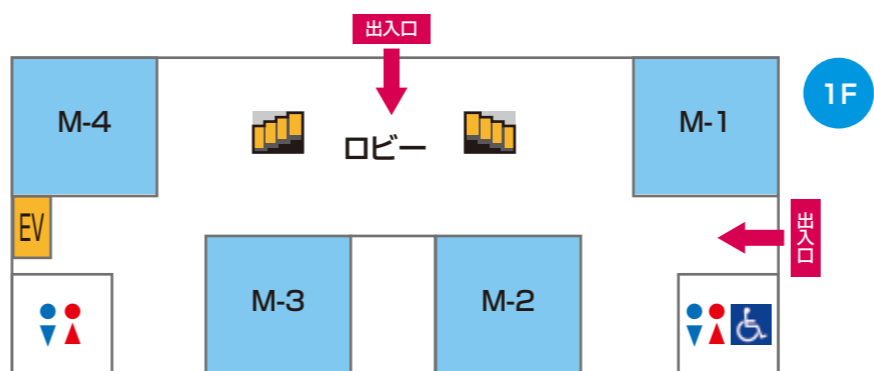

建物フロア案内図

1 【S棟】

- 1F ▶うつくしまふくしま未来支援センター FUREアーカイブ成果展
- 1F ▶宇都宮大学案内ブース ▶茨城大学案内ブース
- S-21 ▶ふくしま未来学・COC+活動紹介 「福島大学だからこそ学べるプログラムの紹介」
- S-22 ▶【経済】★学生企画 経済経営学類総合案内所
- S-23 ▶【人間】特別支援・生活科学コース 企画
- S-24 ▶国際交流・海外留学について
- S-31 ▶休憩所
- S-32 ▶【サークル見学】ハートフル☆スタジオ
- S-33 ▶【サークル見学】放送部
- S-34 ▶休憩所

5 【附属図書館】

- 1階～3階
- ▶図書館自由見学
- 資料展示エリア
- ▶環境放射能研究所の研究活動紹介
- ラーニングコモンズ1
- ▶相談コーナー
- ▶募集要項配付・過去問閲覧コーナー
- 大学生協図書館店
- ▶売店(飲み物、お菓子など)

S・M棟間広場

- ▶オープンキャンパス資料配付
- ▶アンケート回収・グッズ交換

2 【M棟】

- M-1 ▶【人間】学類説明会 ▶【人間】模擬講義⑤⑥⑧⑬⑭ ▶【人間】実践・実習活動紹介
- M-2 ▶【人間】学類説明会 ▶【人間】模擬講義⑨⑩⑪ ▶【人間】実践・実習活動紹介 ▶【人間】★学生企画 学生の活動をみせちゃいます!
- M-3 ▶【理工】総合インフォメーションサイト キャンパスツアー集合場所
- M-4 ▶【経済】学類説明会 ▶【経済】模擬講義③ ▶【経済】ゼミ発表 ▶★生協学生委員会 モギー先生が驚く初耳学!
- M-21 ▶【行政】学類説明会 ▶保護者説明会 ▶★生協学生委員会 モギー先生が驚く初耳学!
- M-22 ▶【人間】学類説明会 ▶【人間】模擬講義⑫ ▶【人間】編入学・学士入学説明会 ▶【環境研】模擬講義①②③
- M-23 ▶【人間】学類説明会 ▶【食農】学類説明会 ▶【食農】模擬講義①③④
- M-24 ▶【食農】学類説明会 ▶【食農】模擬講義②③④
- AV教室 ▶【理工】AO入試説明会

12 【大学会館】

- 大学生協店舗
- ▶売店(弁当、パン、飲み物など)
- 大学生協大食堂(食堂ReaF)
- ▶食事 ▶休憩所
- Quick Lunch グリーン
- ▶売店(弁当・飲み物など)・休憩所
- 大集会室
- ▶休憩所

中央広場 (緊急時避難場所)

- ▶オープンキャンパス資料配付
- ▶飲み物の配付
- ▶アンケート回収・グッズ交換

3 【L棟】

- L-1 ▶【行政】学類説明会 ▶【行政】模擬講義①② ▶【行政】★学生企画 ~Life is what you make of it~ ▶【人間】学類説明会
- L-2 ▶【経済】学類説明会 ▶【経済】模擬講義①② ▶【経済】★学生企画 福大生の1日 with ひよっこりはん
- L-3 ▶【理工】学類説明会 ▶【理工】模擬講義①②③
- L-4 ▶【人間】学類説明会 ▶【人間】模擬講義①②③④
- L-4前ロビー ▶【人間】何でも聞いて! 学類の魅力!