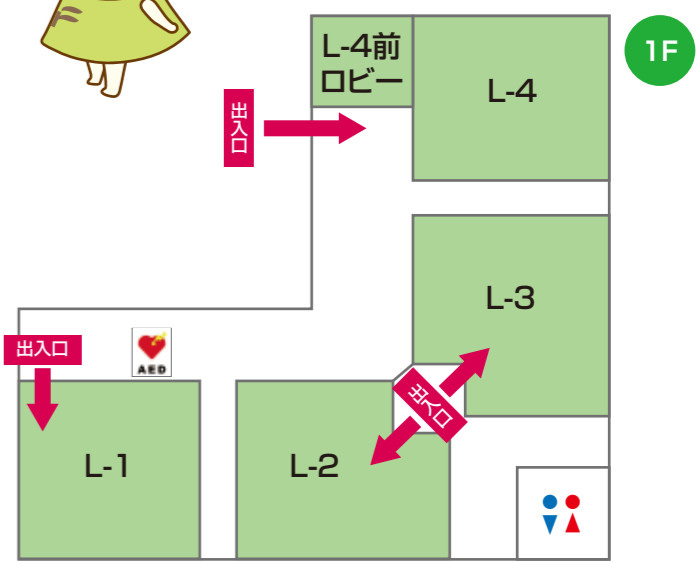

建物フロア案内図

1 【S棟】

- 1F ▶うつくしまふくしま未来支援センター FUREアーカイブ成果展
- 1F ▶宇都宮大学案内ブース ▶茨城大学案内ブース
- S-21 ▶ふくしま未来学・COC+活動紹介 「福島大学だからこそ学べるプログラムの紹介」
- S-22 ▶【経済】★学生企画 経済経営学類総合案内所
- S-23 ▶【人間】特別支援・生活科学コース 企画
- S-24 ▶国際交流・海外留学について
- S-31 ▶休憩所
- S-32 ▶【サークル見学】ハートフル☆スタジオ
- S-33 ▶【サークル見学】放送部
- S-34 ▶休憩所

5 【附属図書館】

- 1階～3階
- ▶図書館自由見学
- 資料展示エリア
- ▶環境放射能研究所の研究活動紹介
- ラーニングコモンズ1
- ▶相談コーナー
- ▶募集要項配付・過去問閲覧コーナー
- 大学生協図書館店
- ▶売店(飲み物、お菓子など)

S・M棟間広場

- ▶オープンキャンパス資料配付
- ▶アンケート回収・グッズ交換

2 【M棟】

- M-1 ▶【人間】学類説明会 ▶【人間】模擬講義⑤⑥⑧⑬⑭ ▶【人間】実践・実習活動紹介
- M-2 ▶【人間】学類説明会 ▶【人間】模擬講義⑨⑩⑪ ▶【人間】実践・実習活動紹介 ▶【人間】★学生企画 学生の活動をみせちゃいます!
- M-3 ▶【理工】総合インフォメーションサイト キャンパスツアー集合場所
- M-4 ▶【経済】学類説明会 ▶【経済】模擬講義③ ▶【経済】ゼミ発表 ▶★生協学生委員会 モギー先生が驚く初耳学!
- M-21 ▶【行政】学類説明会 ▶保護者説明会 ▶★生協学生委員会 モギー先生が驚く初耳学!
- M-22 ▶【人間】学類説明会 ▶【人間】模擬講義⑫ ▶【人間】編入学・学士入学説明会 ▶【環境研】模擬講義①②③
- M-23 ▶【人間】学類説明会 ▶【食農】学類説明会 ▶【食農】模擬講義①③④
- M-24 ▶【食農】学類説明会 ▶【食農】模擬講義②③④
- AV教室 ▶【理工】AO入試説明会

12 【大学会館】

- 大学生協店舗
- ▶売店(弁当、パン、飲み物など)
- 大学生協大食堂(食堂ReaF)
- ▶食事 ▶休憩所
- Quick Lunch グリーン
- ▶売店(弁当・飲み物など)・休憩所
- 大集会室
- ▶休憩所

中央広場 (緊急時避難場所)

- ▶オープンキャンパス資料配付
- ▶飲み物の配付
- ▶アンケート回収・グッズ交換

3 【L棟】

- L-1 ▶【行政】学類説明会 ▶【行政】模擬講義①② ▶【行政】★学生企画 ~Life is what you make of it~ ▶【人間】学類説明会
- L-2 ▶【経済】学類説明会 ▶【経済】模擬講義①② ▶【経済】★学生企画 福大生の1日 with ひよっこりはん
- L-3 ▶【理工】学類説明会 ▶【理工】模擬講義①②③
- L-4 ▶【人間】学類説明会 ▶【人間】模擬講義①②③④
- L-4前ロビー ▶【人間】何でも聞いて! 学類の魅力!