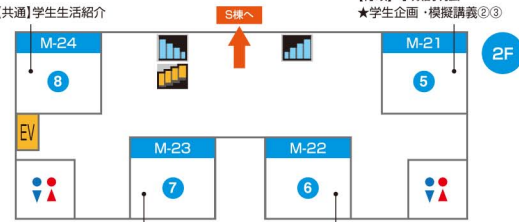

1. ### 2 【M講義棟】
2. 1 M-1 【人間発達文化学類】 ▶ 学類・専攻説明会 ▶ 模擬講義②③⑥⑧⑩
     ▶ 学類企画 実践・実習活動紹介
   - 2 M-2 【人間発達文化学類】 ▶ 学類・専攻説明会 ▶ 模擬講義⑤⑦⑩
     ▶ ★学生企画 人間の人間による学類説明会
     ▶ 学類企画 実践・実習活動紹介
   - 3 M-3 【共生システム理工学類】 ▶ 学類・★学生企画
     共生システム理工学類総合インフォメーションサイト キャンパスツアー集合場所
   - 4 M-4 【経済経営学類】 ▶ 学類説明会② ▶ 公開講座② ▶ ゼミ発表
   - 5 M-21 【行政政策学類】 ▶ 学類説明会
     ▶ ★学生企画 オーストラリア・クイーンズランド大学短期語学研修体験記
     ▶ 模擬講義②③
   - 6 M-22 【人間発達文化学類】 ▶ 学類・専攻説明会
     【共通】 ▶ 保護者説明会
   - 7 M-23 【人間発達文化学類】 ▶ 学類・専攻説明会 ▶ 編入学・学士入学説明会
     【夜間主】 ▶ 夜間主コース説明会
   - 8 M-24 【共通】 ▶ ★学生生活紹介 モギーの知らない福大
   - 9 AV教室 【共生システム理工学類】 ▶ AO入試説明会 ▶ 大学院説明会