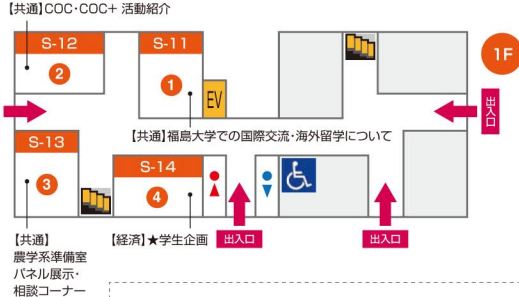

\*フロア案内図は3ページ参照

### 3 L講義棟

- ▶人間発達文化 ▶学類・専攻説明会  
▶模擬講義  
▶学類企画  
何でも聞いて!学類魅力!
- ▶行政 ▶学類説明会 ▶模擬講義  
▶★学生企画  
~Don't think, feel.~
- ▶経済 ▶学類説明会 ▶公開講座  
▶★学生企画  
花より団子F~福島大学~
- ▶理工 ▶学類説明会  
with 実験&トークライブ  
▶模擬講義

\*フロア案内図は4ページ参照

# 建物フロア案内図

- ### 1 【S講義棟】
- 1 S-11 【共通】 ▶ 福島大学での国際交流・海外留学について
  - 2 S-12 【共通】 ▶ 福島大学だからこそ学べるプログラム～COC・COC+ 活動紹介～
  - 3 S-13 【共通】 ▶ 農学系準備室 パネル展示・相談コーナー
  - 4 S-14 【経済経営学類】 ▶ ★学生企画 経済経営学類総合案内所
  - 5 S-21 【共通】 ▶ 宇都宮大学案内ブース
  - 6 S-22 【共通】 ▶ 茨城大学案内ブース
  - 7 S-23 【人間発達文化学類】 ▶ 学類企画 人間発達専攻特別支援クラス企画
  - 8 S-31 【大学院説明会】 ▶ 人間発達文化研究科
  - 9 S-32 【大学院説明会】 ▶ 地域政策科学研究科
  - 10 S-33 【大学院説明会】 ▶ 経済学研究科
  - 11 S-36 【共通】 ▶ サークル見学(学生ボランティアグループKey's)
  - 12 S-37 【共通】 ▶ サークル見学(ハートフル☆スタジオ)

- ### 4 【大会館】
- 1 大学生協店舗 ▶ 売店(弁当・パン、飲み物、文房具、など)
  - 2 大学生協食堂 ▶ 食事 ▶ 休憩所
  - 3 大集会室 ▶ 相談コーナー(カリキュラム、入試、奨学金、学生寮、学生生活、就職など) ▶ 募集要項配布 ▶ 過去問題閲覧
  - 4 レストラングリーン ▶ 食事

- ### 中央広場 (緊急時避難場所)
- ▶ オープンキャンパス資料配付
  - ▶ 飲み物の配付
  - ▶ オリジナルグッズ交換
  - ▶ スタンプラリー受付