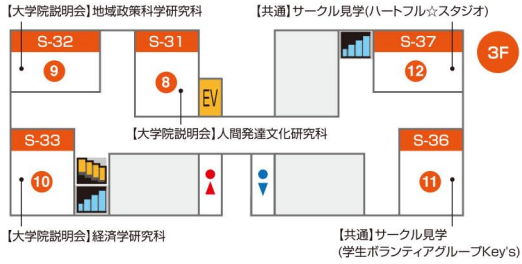

### 3 L講義棟

- ▶人間発達文化 ▶学類・専攻説明会  
▶模擬講義  
▶学類企画  
何でも聞いて!学類魅力!
- ▶行政 ▶学類説明会 ▶模擬講義  
▶★学生企画  
~Don't think, feel.~
- ▶経済 ▶学類説明会 ▶公開講座  
▶★学生企画  
花より団子F~福島大学~
- ▶理工 ▶学類説明会  
with 実験&トークライブ  
▶模擬講義

\*フロア案内図は4ページ参照

# 建物フロア案内図

- ### 1 【S講義棟】
- 1 S-11 【共通】 ▶ 福島大学での国際交流・海外留学について
  - 2 S-12 【共通】 ▶ 福島大学だからこそ学べるプログラム～COC・COC+ 活動紹介～
  - 3 S-13 【共通】 ▶ 農学系準備室 パネル展示・相談コーナー
  - 4 S-14 【経済経営学類】 ▶ ★学生企画 経済経営学類総合案内所
  - 5 S-21 【共通】 ▶ 宇都宮大学案内ブース
  - 6 S-22 【共通】 ▶ 茨城大学案内ブース
  - 7 S-23 【人間発達文化学類】 ▶ 学類企画 人間発達専攻特別支援クラス企画
  - 8 S-31 【大学院説明会】 ▶ 人間発達文化研究科
  - 9 S-32 【大学院説明会】 ▶ 地域政策科学研究科
  - 10 S-33 【大学院説明会】 ▶ 経済学研究科
  - 11 S-36 【共通】 ▶ サークル見学(学生ボランティアグループKey's)
  - 12 S-37 【共通】 ▶ サークル見学(ハートフル☆スタジオ)