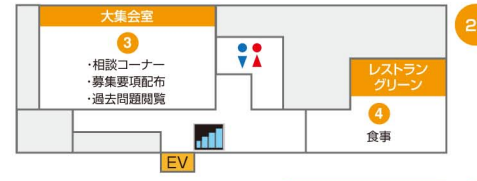

### 3 L講義棟

- ▶人間発達文化 ▶学類・専攻説明会  
▶模擬講義  
▶学類企画  
何でも聞いて!学類魅力!
- ▶行政 ▶学類説明会 ▶模擬講義  
▶★学生企画  
~Don't think, feel.~
- ▶経済 ▶学類説明会 ▶公開講座  
▶★学生企画  
花より団子F~福島大学~
- ▶理工 ▶学類説明会  
with 実験&トークライブ  
▶模擬講義

\*フロア案内図は4ページ参照

# 建物フロア案内図

- ### 1 【S講義棟】
- 1 S-11 【共通】 ▶ 福島大学での国際交流・海外留学について
  - 2 S-12 【共通】 ▶ 福島大学だからこそ学べるプログラム～COC・COC+ 活動紹介～
  - 3 S-13 【共通】 ▶ 農学系準備室 パネル展示・相談コーナー
  - 4 S-14 【経済経営学類】 ▶ ★学生企画 経済経営学類総合案内所
  - 5 S-21 【共通】 ▶ 宇都宮大学案内ブース
  - 6 S-22 【共通】 ▶ 茨城大学案内ブース
  - 7 S-23 【人間発達文化学類】 ▶ 学類企画 人間発達専攻特別支援クラス企画
  - 8 S-31 【大学院説明会】 ▶ 人間発達文化研究科
  - 9 S-32 【大学院説明会】 ▶ 地域政策科学研究科
  - 10 S-33 【大学院説明会】 ▶ 経済学研究科
  - 11 S-36 【共通】 ▶ サークル見学(学生ボランティアグループKey's)
  - 12 S-37 【共通】 ▶ サークル見学(ハートフル☆スタジオ)

- ### 2 【M講義棟】
- 1 M-1 【人間発達文化学類】 ▶ 学類・専攻説明会 ▶ 模擬講義②③⑥⑧⑩  
▶ 学類企画 実践・実習活動紹介
  - 2 M-2 【人間発達文化学類】 ▶ 学類・専攻説明会 ▶ 模擬講義⑤⑦⑩  
▶ ★学生企画 人間の人間による学類説明会  
▶ 学類企画 実践・実習活動紹介
  - 3 M-3 【共生システム理工学類】 ▶ 学類・★学生企画  
共生システム理工学類総合インフォメーションサイト キャンパスツアー集合場所
  - 4 M-4 【経済経営学類】 ▶ 学類説明会② ▶ 公開講座② ▶ ゼミ発表
  - 5 M-21 【行政政策学類】 ▶ 学類説明会  
▶ ★学生企画 オーストラリア・クイーンズランド大学短期語学研修体験記  
▶ 模擬講義②③
  - 6 M-22 【人間発達文化学類】 ▶ 学類・専攻説明会  
【共通】 ▶ 保護者説明会
  - 7 M-23 【人間発達文化学類】 ▶ 学類・専攻説明会 ▶ 編入学・学士入学説明会  
【夜間主】 ▶ 夜間主コース説明会
  - 8 M-24 【共通】 ▶ ★学生生活紹介 モギーの知らない福大
  - 9 AV教室 【共生システム理工学類】 ▶ AO入試説明会 ▶ 大学院説明会

- ### 4 【大会館】
- 1 大学生協店舗 ▶ 売店(弁当・パン、飲み物、文房具、など)
  - 2 大学生協食堂 ▶ 食事 ▶ 休憩所
  - 3 大集会室 ▶ 相談コーナー(カリキュラム、入試、奨学金、学生寮、学生生活、就職など) ▶ 募集要項配布 ▶ 過去問題閲覧
  - 4 レストラングリーン ▶ 食事

- ### 中央広場 (緊急時避難場所)
- ▶ オープンキャンパス資料配付
  - ▶ 飲み物の配付
  - ▶ オリジナルグッズ交換
  - ▶ スタンプラリー受付