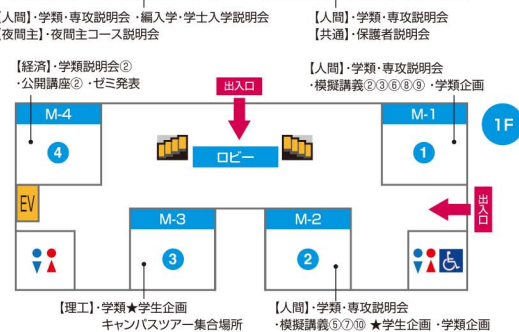

1. ### 2 【M講義棟】
2. 1 M-1 【人間発達文化学類】 ▶ 学類・専攻説明会 ▶ 模擬講義②③⑥⑧⑩
     ▶ 学類企画 実践・実習活動紹介
   - 2 M-2 【人間発達文化学類】 ▶ 学類・専攻説明会 ▶ 模擬講義⑤⑦⑩
     ▶ ★学生企画 人間の人間による学類説明会
     ▶ 学類企画 実践・実習活動紹介
   - 3 M-3 【共生システム理工学類】 ▶ 学類・★学生企画
     共生システム理工学類総合インフォメーションサイト キャンパスツアー集合場所
   - 4 M-4 【経済経営学類】 ▶ 学類説明会② ▶ 公開講座② ▶ ゼミ発表
   - 5 M-21 【行政政策学類】 ▶ 学類説明会
     ▶ ★学生企画 オーストラリア・クイーンズランド大学短期語学研修体験記
     ▶ 模擬講義②③
   - 6 M-22 【人間発達文化学類】 ▶ 学類・専攻説明会
     【共通】 ▶ 保護者説明会
   - 7 M-23 【人間発達文化学類】 ▶ 学類・専攻説明会 ▶ 編入学・学士入学説明会
     【夜間主】 ▶ 夜間主コース説明会
   - 8 M-24 【共通】 ▶ ★学生生活紹介 モギーの知らない福大
   - 9 AV教室 【共生システム理工学類】 ▶ AO入試説明会 ▶ 大学院説明会