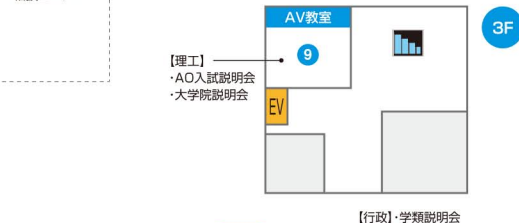

1. ### 2 【M講義棟】
2. 1 M-1 【人間発達文化学類】 ▶ 学類・専攻説明会 ▶ 模擬講義②③⑥⑧⑩
     ▶ 学類企画 実践・実習活動紹介
   - 2 M-2 【人間発達文化学類】 ▶ 学類・専攻説明会 ▶ 模擬講義⑤⑦⑩
     ▶ ★学生企画 人間の人間による学類説明会
     ▶ 学類企画 実践・実習活動紹介
   - 3 M-3 【共生システム理工学類】 ▶ 学類・★学生企画
     共生システム理工学類総合インフォメーションサイト キャンパスツアー集合場所
   - 4 M-4 【経済経営学類】 ▶ 学類説明会② ▶ 公開講座② ▶ ゼミ発表
   - 5 M-21 【行政政策学類】 ▶ 学類説明会
     ▶ ★学生企画 オーストラリア・クイーンズランド大学短期語学研修体験記
     ▶ 模擬講義②③
   - 6 M-22 【人間発達文化学類】 ▶ 学類・専攻説明会
     【共通】 ▶ 保護者説明会
   - 7 M-23 【人間発達文化学類】 ▶ 学類・専攻説明会 ▶ 編入学・学士入学説明会
     【夜間主】 ▶ 夜間主コース説明会
   - 8 M-24 【共通】 ▶ ★学生生活紹介 モギーの知らない福大
   - 9 AV教室 【共生システム理工学類】 ▶ AO入試説明会 ▶ 大学院説明会