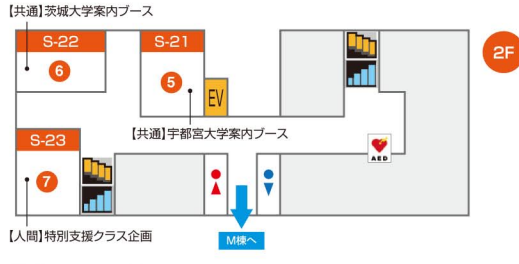

### 3 L講義棟

- ▶人間発達文化 ▶学類・専攻説明会  
▶模擬講義  
▶学類企画  
何でも聞いて!学類魅力!
- ▶行政 ▶学類説明会 ▶模擬講義  
▶★学生企画  
~Don't think, feel.~
- ▶経済 ▶学類説明会 ▶公開講座  
▶★学生企画  
花より団子F~福島大学~
- ▶理工 ▶学類説明会  
with 実験&トークライブ  
▶模擬講義

\*フロア案内図は4ページ参照

# 建物フロア案内図

- ### 1 【S講義棟】
- 1 S-11 【共通】 ▶ 福島大学での国際交流・海外留学について
  - 2 S-12 【共通】 ▶ 福島大学だからこそ学べるプログラム～COC・COC+ 活動紹介～
  - 3 S-13 【共通】 ▶ 農学系準備室 パネル展示・相談コーナー
  - 4 S-14 【経済経営学類】 ▶ ★学生企画 経済経営学類総合案内所
  - 5 S-21 【共通】 ▶ 宇都宮大学案内ブース
  - 6 S-22 【共通】 ▶ 茨城大学案内ブース
  - 7 S-23 【人間発達文化学類】 ▶ 学類企画 人間発達専攻特別支援クラス企画
  - 8 S-31 【大学院説明会】 ▶ 人間発達文化研究科
  - 9 S-32 【大学院説明会】 ▶ 地域政策科学研究科
  - 10 S-33 【大学院説明会】 ▶ 経済学研究科
  - 11 S-36 【共通】 ▶ サークル見学(学生ボランティアグループKey's)
  - 12 S-37 【共通】 ▶ サークル見学(ハートフル☆スタジオ)