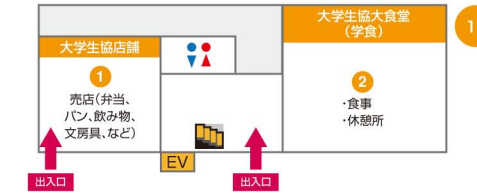

1. ### 4 【大会館】
2. 1 大学生協店舗 ▶ 売店(弁当・パン、飲み物、文房具、など)
   - 2 大学生協食堂 ▶ 食事 ▶ 休憩所
   - 3 大集会室 ▶ 相談コーナー(カリキュラム、入試、奨学金、学生寮、学生生活、就職など) ▶ 募集要項配布 ▶ 過去問題閲覧
   - 4 レストラングリーン ▶ 食事

1. ### 中央広場 (緊急時避難場所)
2. オープンキャンパス資料配付
   - 飲み物の配付
   - オリジナルグッズ交換
   - スタンプラリー受付