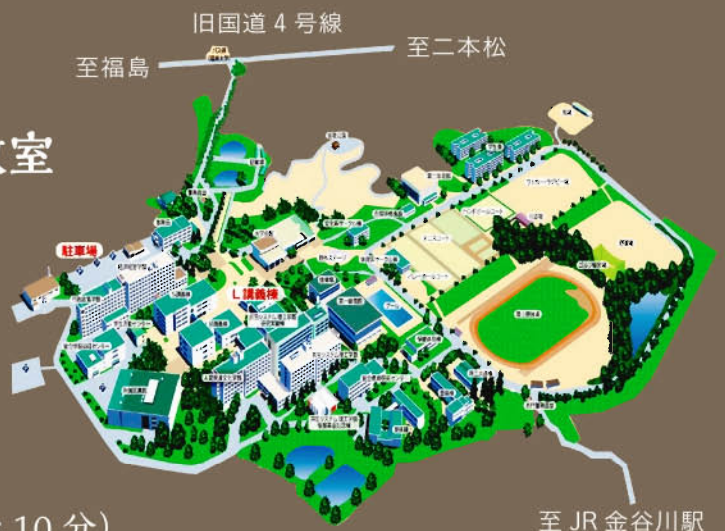

日 時：2016年 5/10～7/19
 (毎週火曜日 18:00～19:30)

場 所：福島大学L講義棟 L-2 教室

対 象：学生、一般の方
 (どなたでも参加できます)

料 金：無料 (事前申込不要)

交 通：JR東北本線金谷川駅 (徒歩10分)

関谷 直也

5/10

『風評問題の本質とこれからの対策』