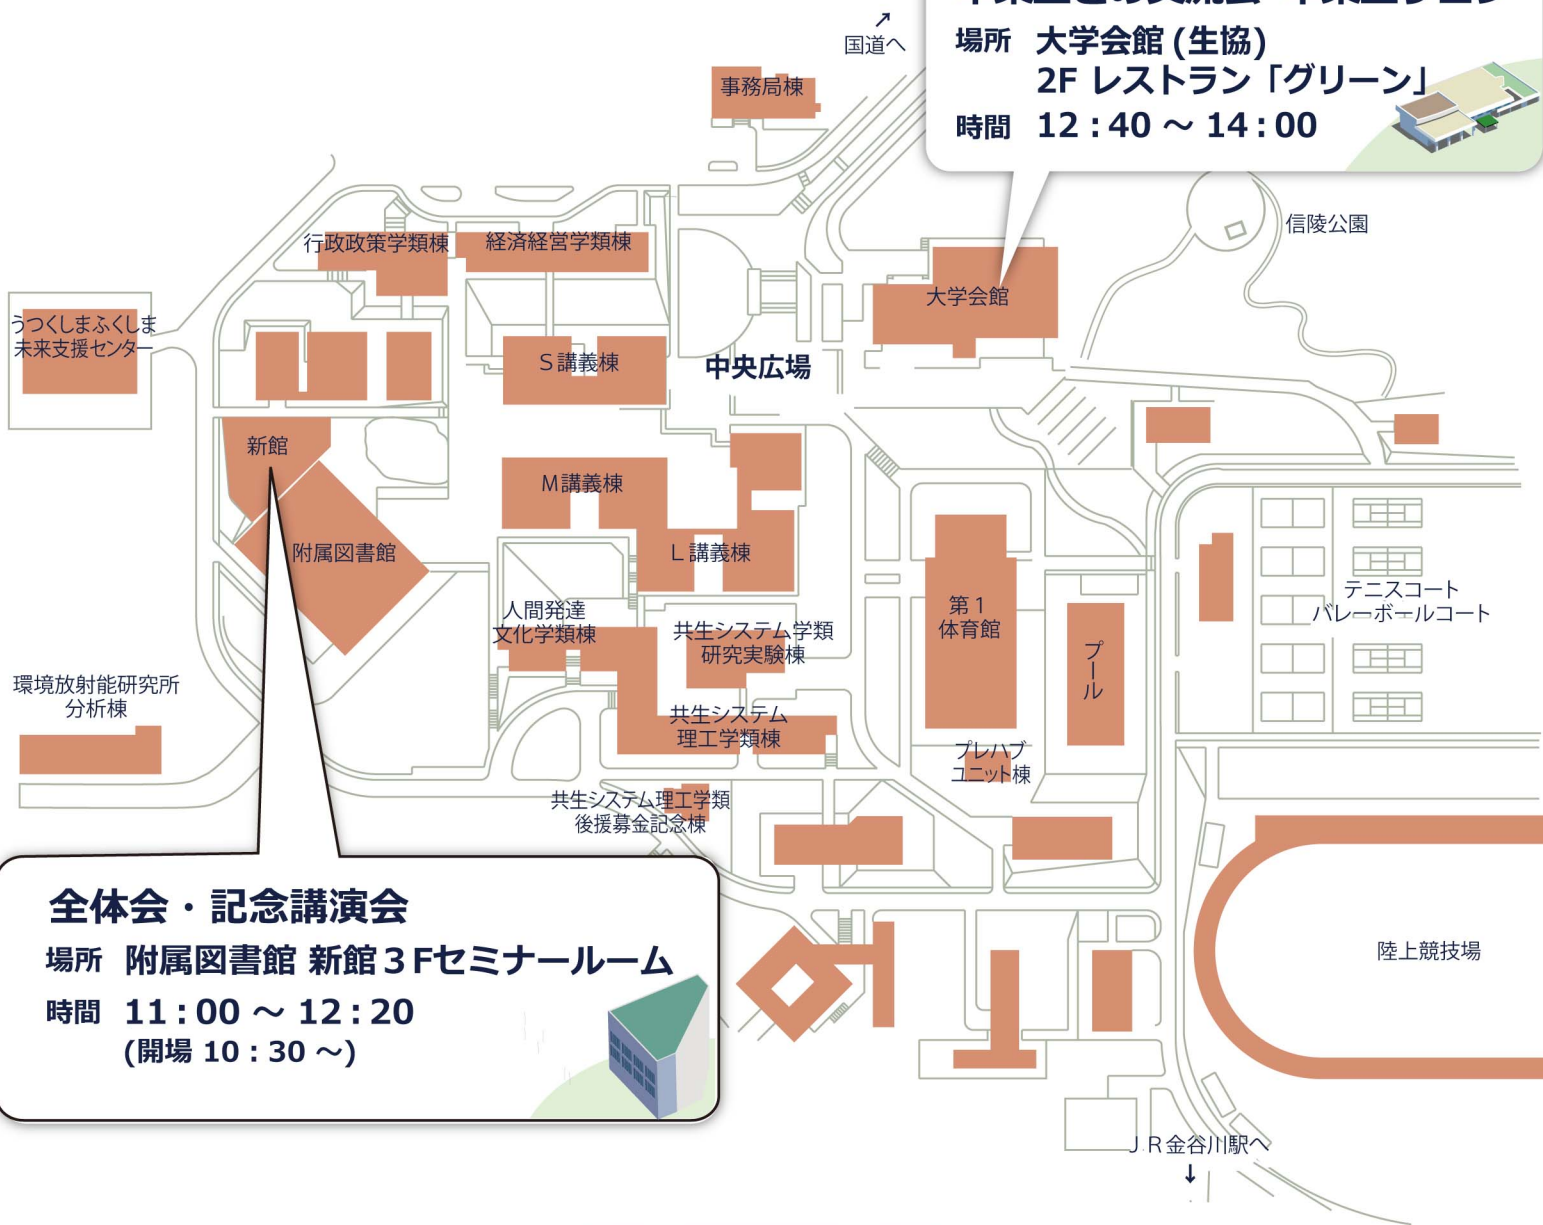

## 卒業生との交流会・卒業生サロシ

交流会の様子

場所 大会館(生協) 2F レストラン「グリーン」 時間 12:40~14:00

12:40~13:30までは、卒業生と大学役員・教職員との意見交換の場として、軽食を取りながら立食形式で交流会を行います。終了後は、コーヒーやお茶を飲みながらゆっくり語れるサロンとして、ご自由にお使いください。

また、福島大学オリジナルグッズや地域企業との産学連携商品の販売も予定しています。

## 第51回福大祭開催

福大祭の様子

場所 金谷川キャンパス

時間 9:00~16:00

「START~新たな一歩目~51ng innovation」をテーマに10/31(土)と11/1(日)の2日間開催します。51回目となる福大祭ということで、今年のテーマには、心機一転・新たな一歩を踏み出すという想いが込められています。ステージ企画、屋内・屋外企画、サークル・団体による模擬店など、ご来場くださった方々に楽しい時間を過ごしていただけるよう準備してお待ちしています。

# 第8回 福島大学ホームカミングデー会場案内

## 卒業生との交流会・卒業生サロン

場所 大学会館 (生協)  
2F レストラン「グリーン」  
時間 12:40 ~ 14:00