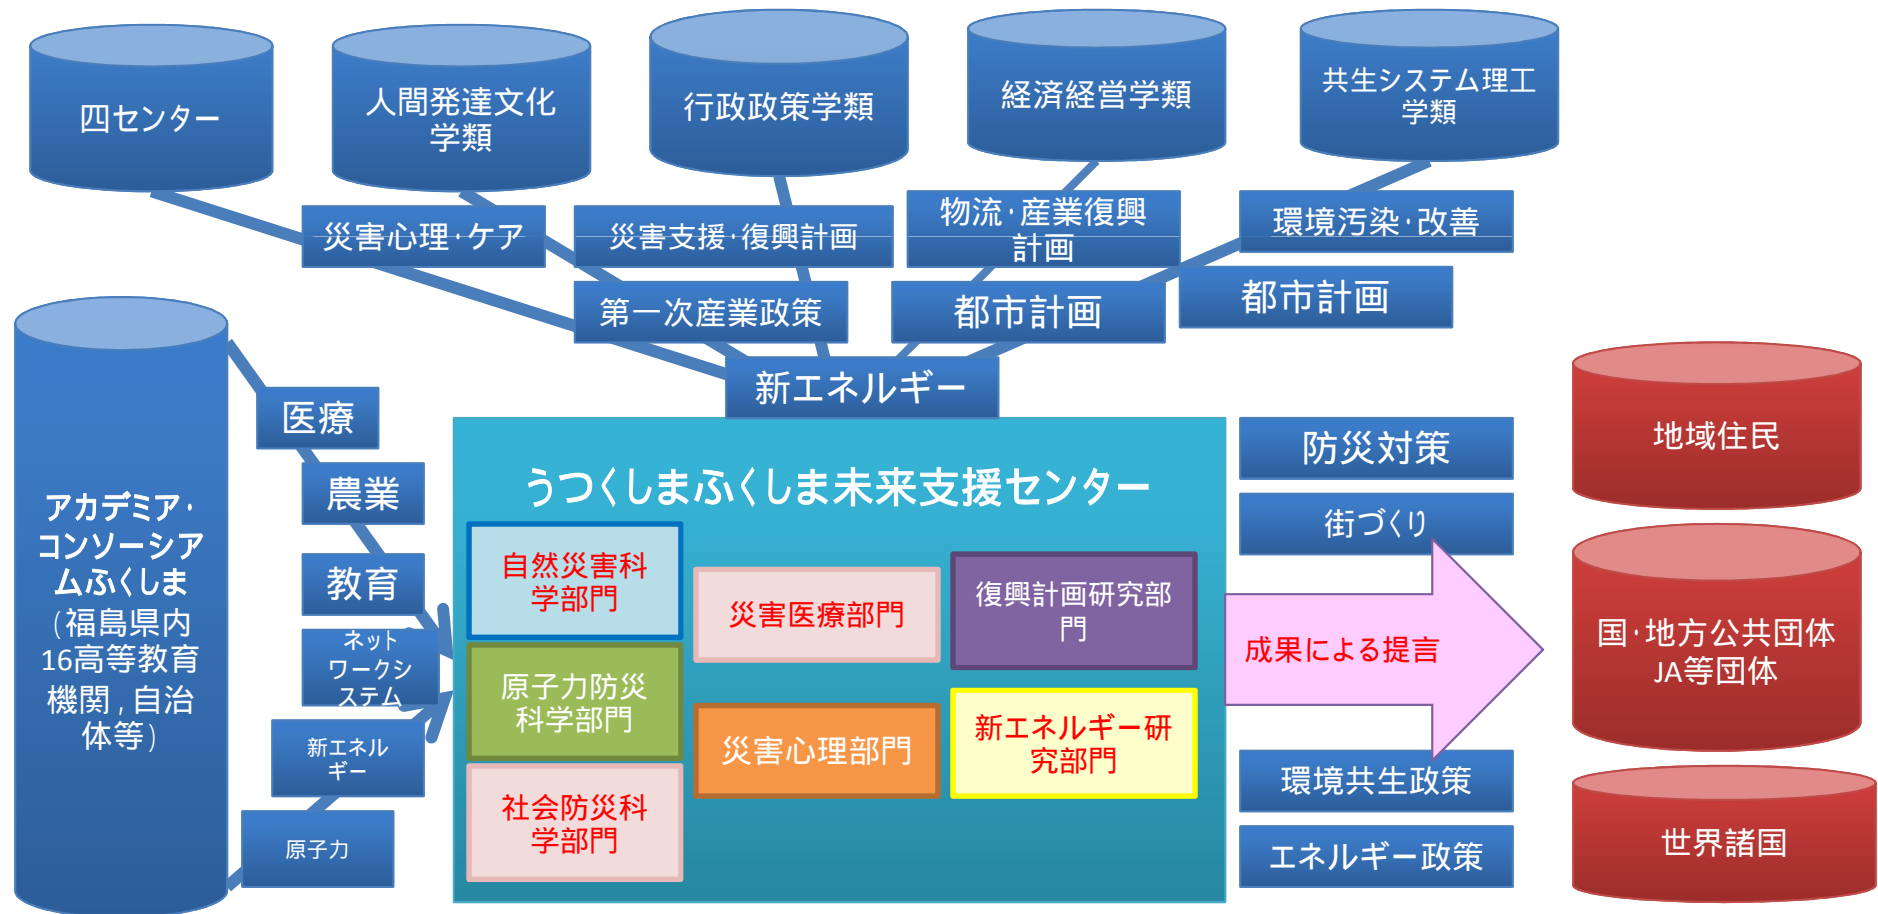

うつくしまふくしま未来支援センター設置について

【設置目的】

未曾有の震災，原子力発電事故を受け，人類初めての原発震災を経験している。現在の事実をきちんと調査・研究し，事実に基づき今後の課題を抽出し，さらにそれらの課題を克服し，新たな安全・安心な未来社会を構築するため「うつくしまふくしま未来支援センター」を創設する。

福島大学は，県内唯一の総合大学として英知を結集し，創設されるセンターが，世界的な災害科学の拠点となるだけでなく，今後も発生する災害に対して，その復興支援の方策が発信できるセンターとして活躍をする。

福島大学の 東日本大震災の復興に向けた取り組み