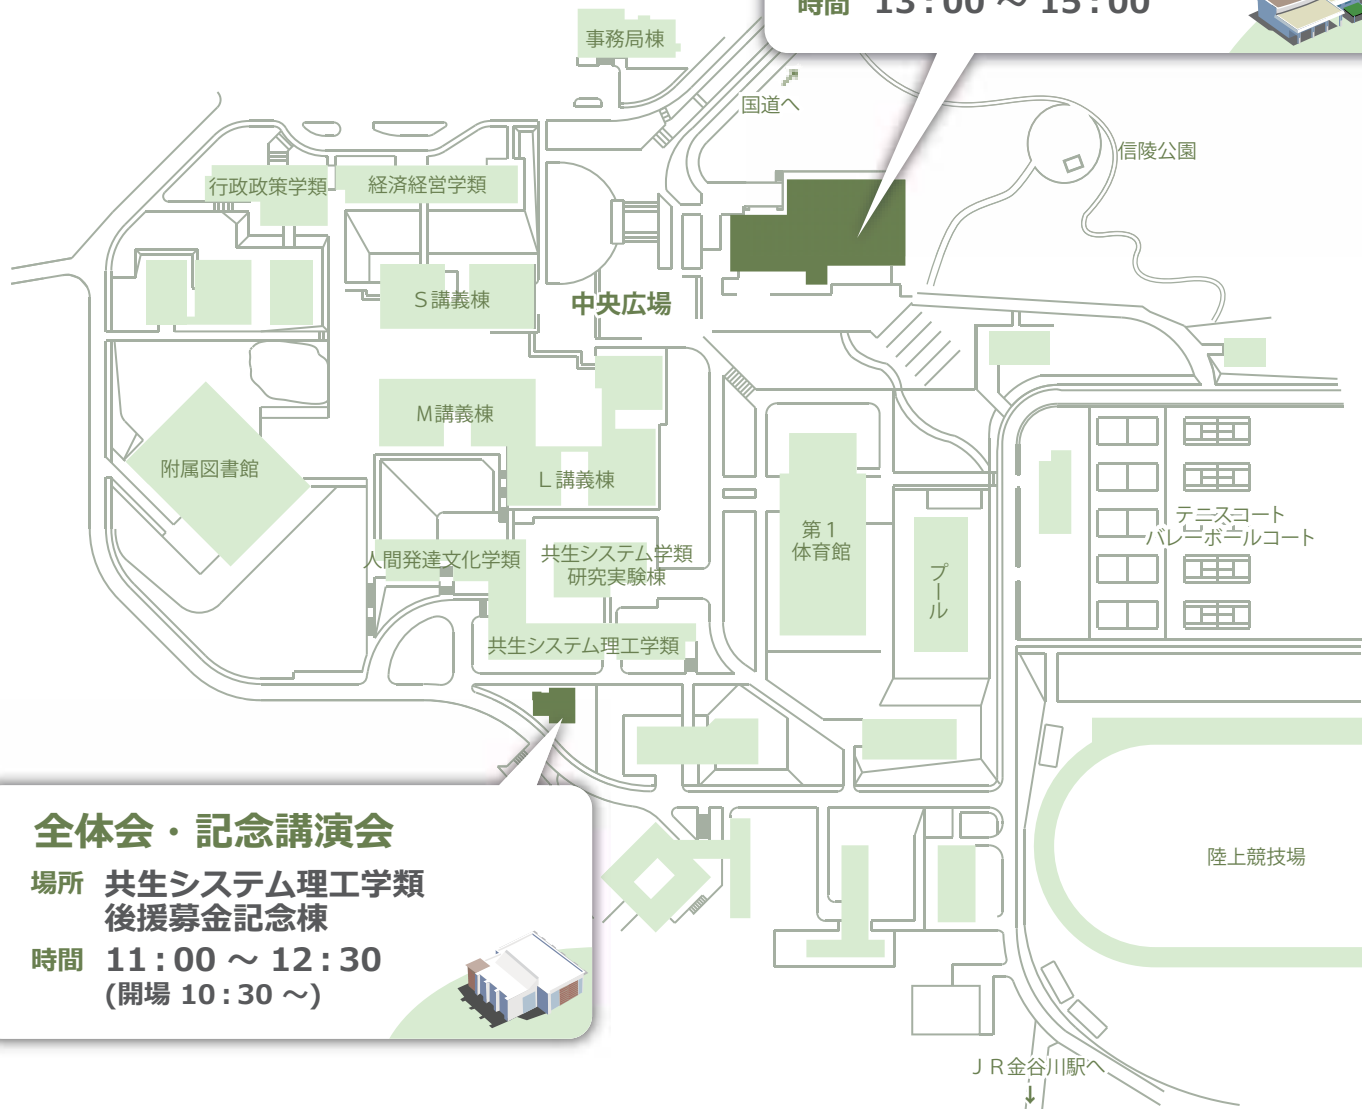

卒業生との交流会・卒業生サロン

卒業生サロンの様子

場所 大学会館(生協)2F グリーン 時間 13:00 ~ 15:00

13:00 ~ 14:00 までは、卒業生と大学役員・教職員との意見交換の場として、軽食をとりながら立食形式で交流会を行います。14:00 ~ はコーヒーやお茶を飲みながらゆっくり語れるサロンとして、ご自由にお使いいただけます。また、生協による福島大学オリジナルグッズや地域企業との産学連携商品(そば焼酎「出逢い」・ももりんサブレなど)の販売も予定しています。

第47回福大祭開催

福大祭の様子

場所 金谷川キャンパス

時間 9:00 ~ 16:00

第47回福大祭のテーマは「Peaceful ~福島より愛をこめて~」です。

Peaceful には、平和な・穏やかな・温和なという意味があり、実行委員会全員の「願い」とこれからの福島に対する思いが込められています。ステージ企画、屋内・屋外企画、サークル・団体による模擬店など、ご来場くださった方々に楽しい時間を過ごしていただけるよう準備してお待ちしています。

お問い合わせ：福島大学 総務課 024-548-5190

第4回 福島大学ホームカミングデー会場案内

卒業生との交流会・卒業生サロン

場所 大学会館 (生協) 2F
レストラン「グリーン」

時間 13:00 ~ 15:00

全体会・記念講演会

場所 共生システム理工学類
後援募金記念棟

時間 11:00 ~ 12:30
(開場 10:30 ~)