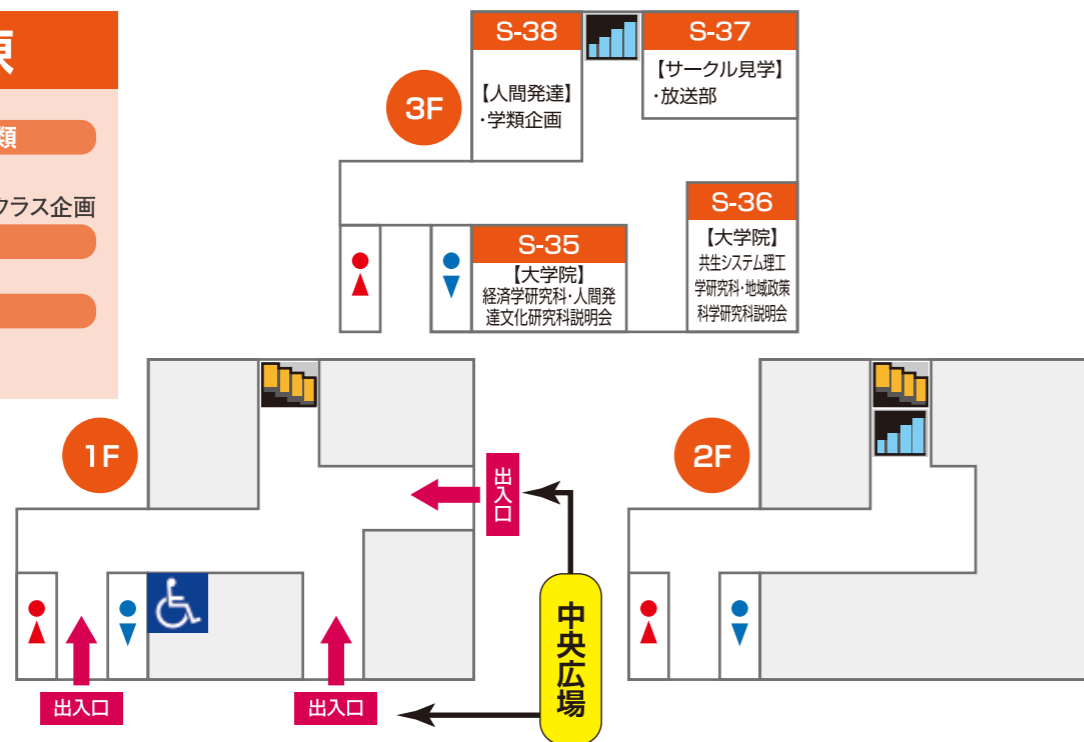

S講義棟

人間発達文化学類

- ▶ 学類企画
人間発達専攻特別支援クラス企画
- ▶ 大学院
大学院説明会
- ▶ 共通
サークル見学(放送部)

M講義棟

人間発達文化学類

- ▶ 学類・専攻説明会
 - ▶ 編入・学士説明会
 - ▶ 模擬講義
 - ▶ 学生企画
 - ▶ 学類企画
- ### 行政政策学類
- ▶ 学類説明会
 - ▶ 模擬講義
 - ▶ 学生企画
- ### 経済経営学類
- ▶ 学類説明会
 - ▶ 公開講座
 - ▶ ゼミ発表
- ### 共生システム理工学類
- ▶ 学類説明会
 - ▶ 模擬講義
 - ▶ AO入試説明会
- ### 夜間主
- ▶ 夜間主コース説明会
- ### 共通
- ▶ 学生生活紹介
 - ▶ 保護者説明会
 - ▶ 高校生向けミニシンポジウム「福島学×ふくしま未来学」
本当の福島の今を知ろう

C棟

経済経営学類

- ▶ 学生企画
経済経営学類総合案内所
- ▶ 共生システム理工学類
学生企画 スライドショー
- ▶ 共通
サークル見学(ハートフル☆スタジオ)

大学会館

共通

- ▶ 相談コーナー
(カリキュラム、入試、奨学金、学生寮、学生生活、就職、大学生協)
- ▶ 募集要項配付
- ▶ 過去問題閲覧
- ▶ サークル見学(裏千家茶道部)
- ▶ 本学独自の地域に関わる特修プログラム「ふくしま未来学」の紹介

その他

- ▶ 食事
- ▶ 休憩所
- ▶ 売店

L講義棟

人間発達文化学類

- ▶ 学類・専攻説明会
 - ▶ 模擬講義
 - ▶ 学類企画
- ### 行政政策学類
- ▶ 学類説明会
 - ▶ 学生企画
- ### 経済経営学類
- ▶ 学類説明会
 - ▶ 公開講座
 - ▶ 学生企画
- ### 共生システム理工学類
- ▶ 学類説明会
 - ▶ 模擬講義