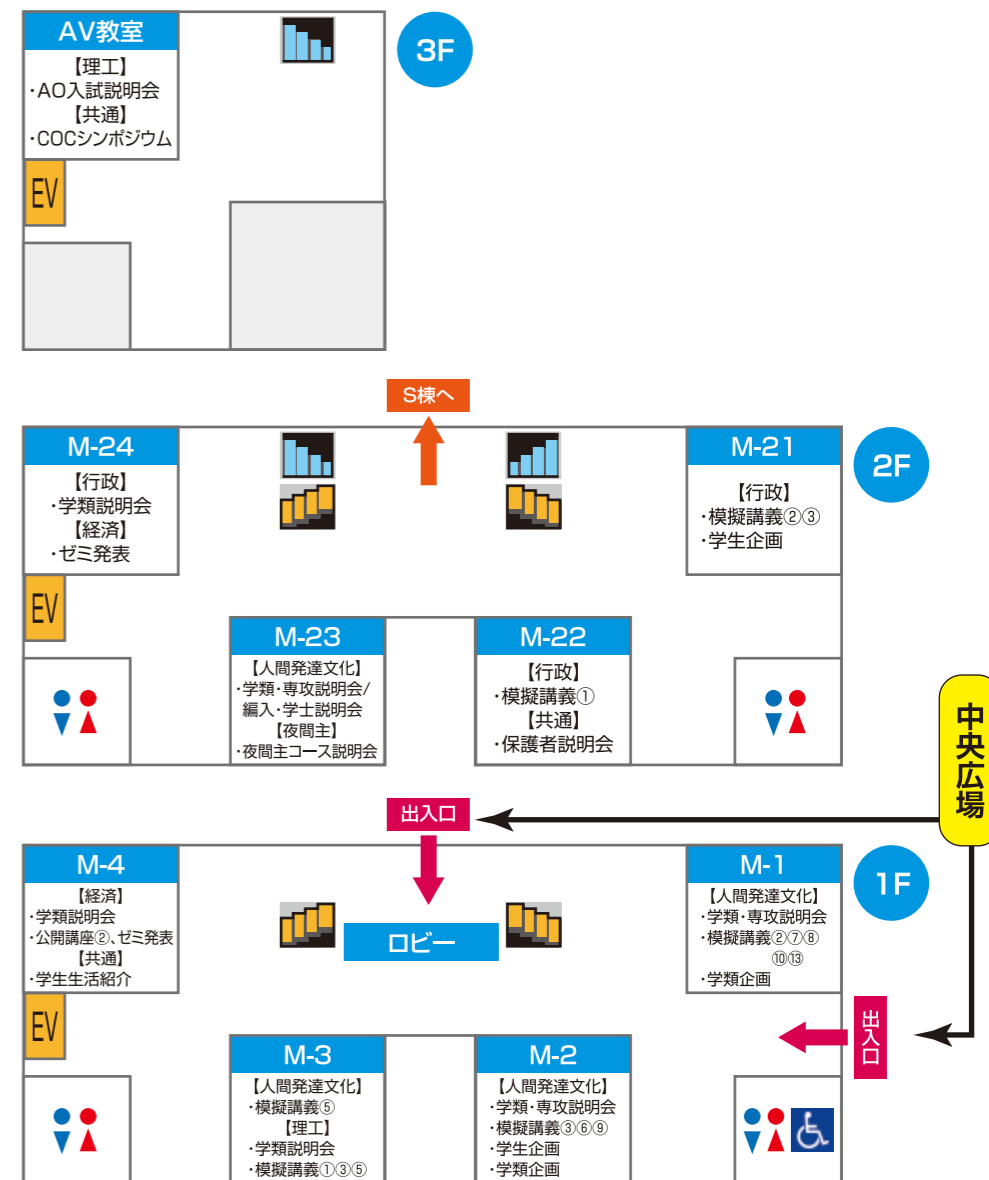

S講義棟

人間発達文化学類

- ▶ 学類企画
人間発達専攻特別支援クラス企画
- ▶ 大学院
大学院説明会
- ▶ 共通
サークル見学(放送部)

M講義棟

人間発達文化学類

- ▶ 学類・専攻説明会
 - ▶ 編入・学士説明会
 - ▶ 模擬講義
 - ▶ 学生企画
 - ▶ 学類企画
- ### 行政政策学類
- ▶ 学類説明会
 - ▶ 模擬講義
 - ▶ 学生企画
- ### 経済経営学類
- ▶ 学類説明会
 - ▶ 公開講座
 - ▶ ゼミ発表
- ### 共生システム理工学類
- ▶ 学類説明会
 - ▶ 模擬講義
 - ▶ AO入試説明会
- ### 夜間主
- ▶ 夜間主コース説明会
- ### 共通
- ▶ 学生生活紹介
 - ▶ 保護者説明会
 - ▶ 高校生向けミニシンポジウム「福島学×ふくしま未来学」
本当の福島の今を知ろう

C棟

経済経営学類

- ▶ 学生企画
経済経営学類総合案内所
- ▶ 共生システム理工学類
学生企画 スライドショー
- ▶ 共通
サークル見学(ハートフル☆スタジオ)

大学会館

共通

- ▶ 相談コーナー
(カリキュラム、入試、奨学金、学生寮、学生生活、就職、大学生協)
- ▶ 募集要項配付
- ▶ 過去問題閲覧
- ▶ サークル見学(裏千家茶道部)
- ▶ 本学独自の地域に関わる特修プログラム「ふくしま未来学」の紹介

その他

- ▶ 食事
- ▶ 休憩所
- ▶ 売店

L講義棟

人間発達文化学類

- ▶ 学類・専攻説明会
 - ▶ 模擬講義
 - ▶ 学類企画
- ### 行政政策学類
- ▶ 学類説明会
 - ▶ 学生企画
- ### 経済経営学類
- ▶ 学類説明会
 - ▶ 公開講座
 - ▶ 学生企画
- ### 共生システム理工学類
- ▶ 学類説明会
 - ▶ 模擬講義