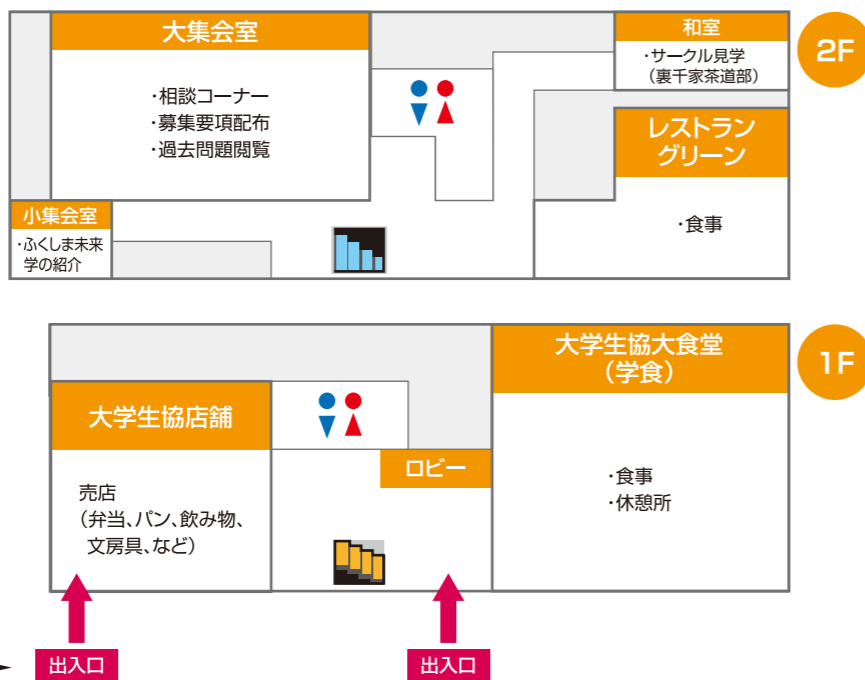

C棟

経済経営学類

- ▶ 学生企画
経済経営学類総合案内所
- ▶ 共生システム理工学類
学生企画 スライドショー
- ▶ 共通
サークル見学(ハートフル☆スタジオ)

大学会館

共通

- ▶ 相談コーナー
(カリキュラム、入試、奨学金、学生寮、学生生活、就職、大学生協)
- ▶ 募集要項配付
- ▶ 過去問題閲覧
- ▶ サークル見学(裏千家茶道部)
- ▶ 本学独自の地域に関わる特修プログラム「ふくしま未来学」の紹介

その他

- ▶ 食事
- ▶ 休憩所
- ▶ 売店

L講義棟

人間発達文化学類

- ▶ 学類・専攻説明会
 - ▶ 模擬講義
 - ▶ 学類企画
- ### 行政政策学類
- ▶ 学類説明会
 - ▶ 学生企画
- ### 経済経営学類
- ▶ 学類説明会
 - ▶ 公開講座
 - ▶ 学生企画
- ### 共生システム理工学類
- ▶ 学類説明会
 - ▶ 模擬講義