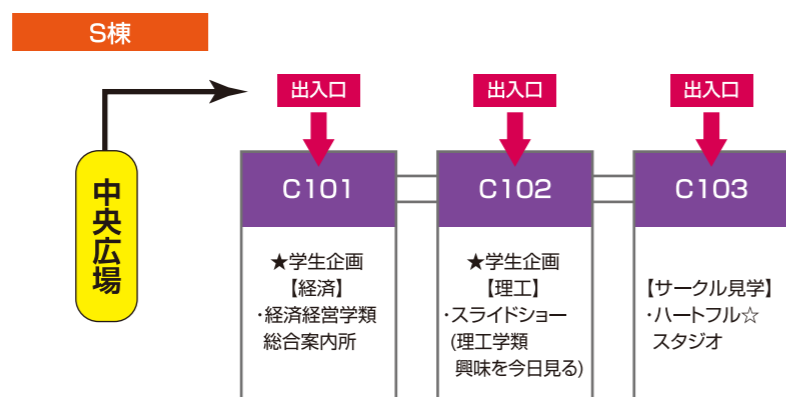

S講義棟

人間発達文化学類

- ▶ 学類企画
人間発達専攻特別支援クラス企画
- ▶ 大学院
大学院説明会
- ▶ 共通
サークル見学(放送部)

M講義棟

人間発達文化学類

- ▶ 学類・専攻説明会
 - ▶ 編入・学士説明会
 - ▶ 模擬講義
 - ▶ 学生企画
 - ▶ 学類企画
- ### 行政政策学類
- ▶ 学類説明会
 - ▶ 模擬講義
 - ▶ 学生企画
- ### 経済経営学類
- ▶ 学類説明会
 - ▶ 公開講座
 - ▶ ゼミ発表
- ### 共生システム理工学類
- ▶ 学類説明会
 - ▶ 模擬講義
 - ▶ AO入試説明会
- ### 夜間主
- ▶ 夜間主コース説明会
- ### 共通
- ▶ 学生生活紹介
 - ▶ 保護者説明会
 - ▶ 高校生向けミニシンポジウム「福島学×ふくしま未来学」
本当の福島の今を知ろう

C棟

経済経営学類

- ▶ 学生企画
経済経営学類総合案内所
- ▶ 共生システム理工学類
学生企画 スライドショー
- ▶ 共通
サークル見学(ハートフル☆スタジオ)

大学会館

共通

- ▶ 相談コーナー
(カリキュラム、入試、奨学金、学生寮、学生生活、就職、大学生協)
- ▶ 募集要項配付
- ▶ 過去問題閲覧
- ▶ サークル見学(裏千家茶道部)
- ▶ 本学独自の地域に関わる特修プログラム「ふくしま未来学」の紹介