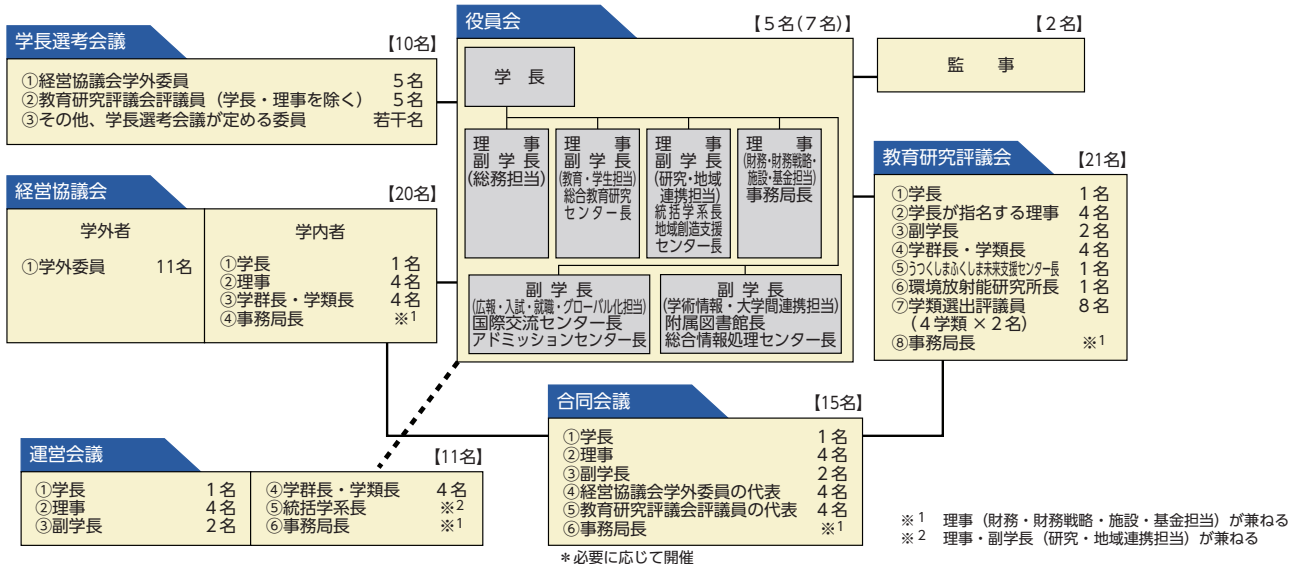

組織機構図

ORGANIZATION STRUCTURE

2016. 5. 1

《事務組織図》

運営組織図

GOVERNING STRUCTURE

福島大学概要 2016

組織機構図

運営組織図